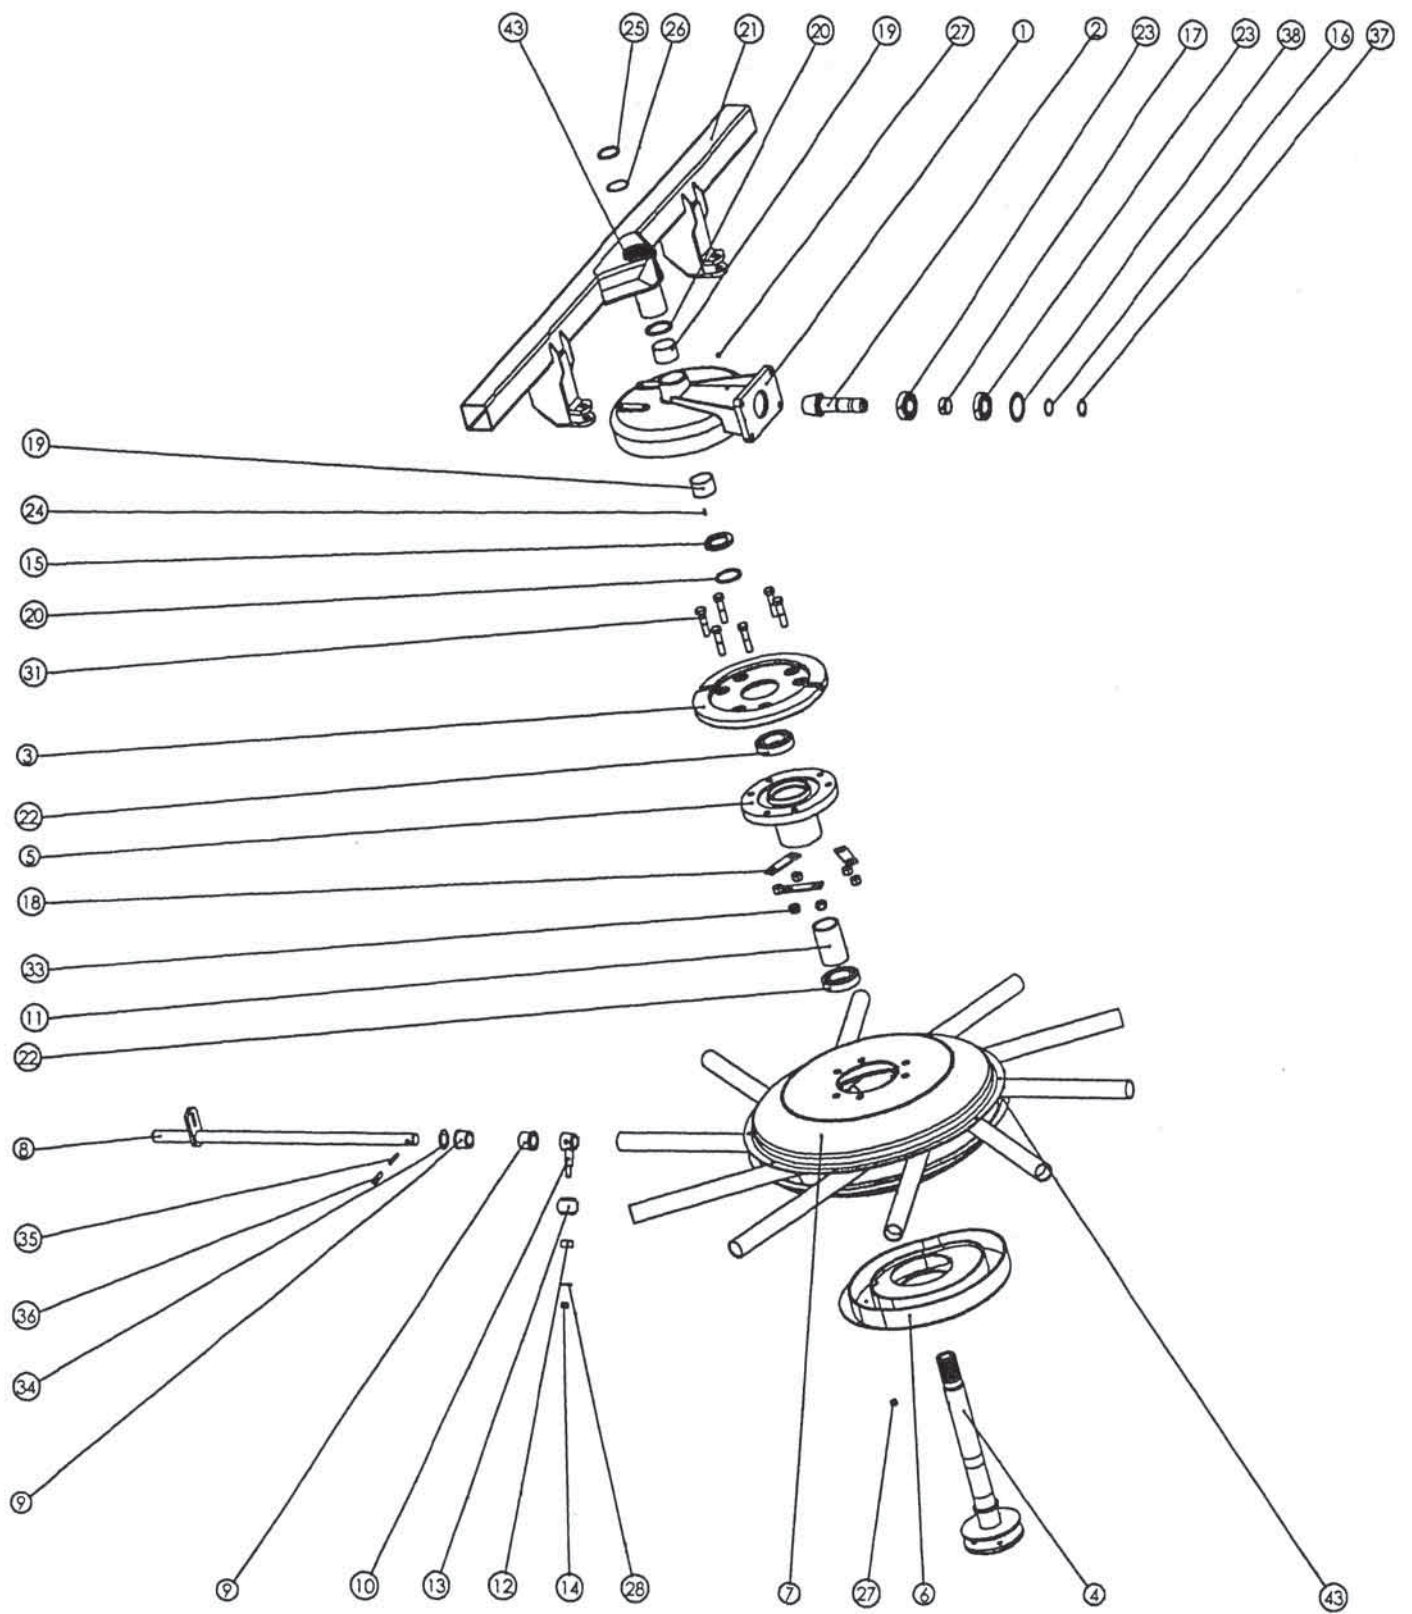

Slika 2

Bild 2

Fig. 2

Slika 2

Bild 2

Fig. 2

Številka Broj Bild Fig	Kataloška številka Kataloški broj Ersatzteilnummer Spare Part Number	Naziv dela	Naziv dijela	Benennung	Description	Količina Komada Menge Quantity
1	155115305	Tečaj var.	Rukavac var.	Scharniergehäuse geschw.	Hinge housing weld.	1
2	155115902	Ohišje reduktorja var.	Kučište reduktora var.	Getriebegehäuse geschw.	Gear box housing weld.	1
3	155116705	Čep tečajni var.	Čep var.	Scharnierrohr geschw.	Hinge tube weld.	1
4	155117107	Pesto 2 var.	Glavčina 2 var.	Nabe 2 geschw.	Hub 2 weld.	1
5	155117401	Ohišje reduktorja 1 var.	Kučište reduktora 1 var.	Getriebegehäuse 1 geschw.	Gear box housing 1 weld.	1
6	155117606	Gred 11-35x1325,5	Vratilo 11-35x1325,5	Welle 11-35x1325,5	Shaft 11-35x1325,5	1
7	155117704	Pokrov	Poklopac	Deckel	Cover	1
8	155117802	Sklopka	Kvačilo	Kupplung	Clutch	1
9	155117900	Gred 1-35x 282,2	Vratilo 1-35x 282,2	Welle 1-35x282,2	Shaft 1-35x 282,2	1
10	155118008	Podložka	Podložka	Scheibe	Washer	1
11	155118106	Podložka	Podložka	Scheibe	Washer	1
12	155118204	Pokrov reduktorja	Poklopac reduktora	Getriebedeckel	Gear box cover	1
13	155118302	Gred 11-35x 317	Vratilo 11-35x 317	Welle 11-35x317	Shaft 11-35x317	1
14	151203405	Vijak 6-M18x1,5 kon.x 5	Vijak 6-M18x1,5 kon.x 5	Schraube 6-M18x1,5 kon.x 5	Screw 6-M18x1,5 kon.x 5	2
15	000245103	Ležaj KR 6012	Ležaj KR 6012	Lager KR 6012	Bearing KR 6012	4
16	151273605	Zobnik stožčasti 1-19/4,4	Konusni zupčanik 1-19/4,4	Kegelrad 1-19/4,4	Bevel gear 1-19/4,4	4
17	000244114	Ležaj KR 6007	Ležaj KR 6007	Lager KR 6007	Bearing KR 6007	2
18	910089601	Podložka 75 / 95 - 1	Podložka 75 / 95 - 1	Scheibe 75 / 95 - 1	Washer 75 / 95 - 1	4
19	150032100	Tesnilo osno 35 x 50 x10	Zaptivak 35 x 50 x10	Dichtring 35x50x10	Oil seal 35 x 50 x 10	3
20	000231109	Moznik A10x 8x 45	Moždanik A10x 8x 45	Passfeder A10x8x45	Key A10x8x45	4
21	000237602	Vskočnik Z 35x1,5	Uskočnik Z 35x1,5	Sicherungsring Z 35x1,5	Circlip Z 35x1,5	6
22	151186905	Podložka 35 / 45 - 0,5	Podložka 35 / 45 - 0,5	Scheibe 35 / 45 - 0,5	Washer 35 / 45 - 0,5	4
23	159423304	Vskočnik Z 70x2,5	Uskočnik Z 70x2,5	Sicherungsring A 70x2,5	Circlip O 70x2,5	1
24	150367409	Vskočnik N 95x3	Uskočnik N 95x3	Sicherungsring I 95x3	Circlip I 95x3	1
25	154556705	Tečaj vmesni kpl.	Srednji rukavac kpl.	Scharnier-Mittelstk.	Hinge- Middle part	2
26	150087202	Vijak M12x 25	Vijak M12x 25	Schraube M12x 25	Screw M12x 25	4
27	150427005	Podložka SKM 16	Podložka SKM 16	Scheibe SKM 16	Washer SKM 16	4
28	150433007	Podložka SKZ 10	Podložka SKZ 10	Scheibe SKZ 10	Washer SKZ 10	20
29	000210300	Vijak M10x 25	Vijak M10x 25	Schraube M10x 25	Screw M10x 25	8
30	000216000	Vijak M10x 30	Vijak M10x 30	Schraube M10x 30	Screw M10x 30	12
31	000235203	Zatič prožni 10 x 50	Opružni klin 10 x 50	Spannhülse 10 x50	Roll pin 10 x 50	1
32	150336113	Vijak M6x 60	Vijak M6x 60	Schraube M6x 60	Screw M6x 60	1
33	000223902	Podložka 6	Podložka 6	Scheibe 6	Washer 6	2
34	150275204	Matica M6	Navrtka M6	Mutter M6	Nut M6	1
35	000246601	Mazalka AM 8x1	Mazalica AM 8x1	Nippel AM 8x1	Lubricator AM 8x1	1