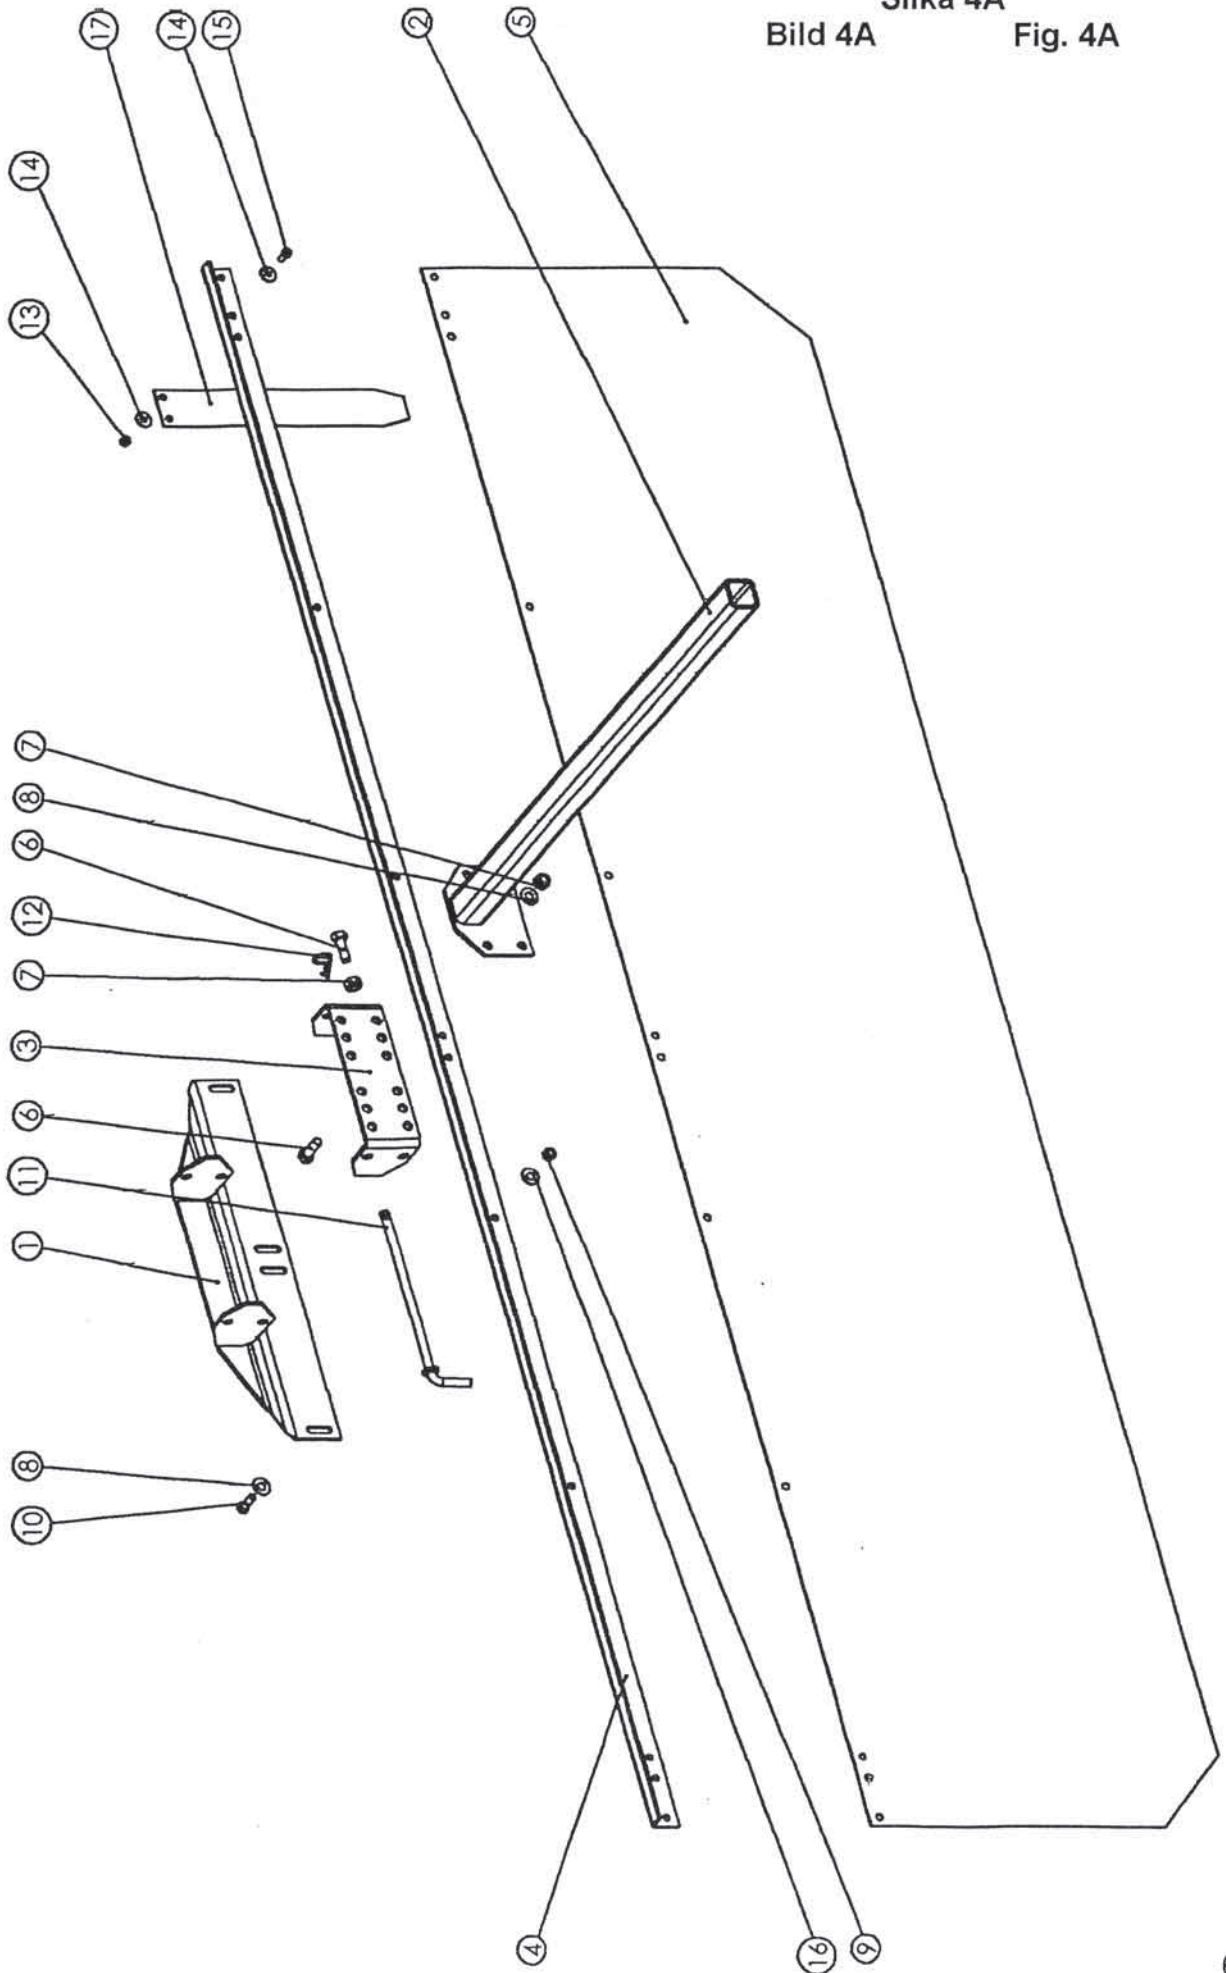

Slika 4A

Bild 4A

Fig. 4A

Slika 4A
Bild 4A Fig. 4A

Številka Broj Bild Fig	Kataloška številka Kataloški broj Ersatzteilnummer Spare Part Number	Naziv dela	Naziv dijela	Benennung	Description	Količina Komada Menge Quantity
1	155146503	Zaščita leva zad. var.	Zaščita leva zadnja var.	Schutzbügel hinten links	Guard rail back LH	1
2	155145808	Plošča nalepke des. var.	Ploča desne nalepnice var.	Warntafel rechts	Warning panel RH	1
3	155146406	Plošča nalepke lev. var.	Ploča leve nalepnice var.	Warntafel links	Warning panel LH	1
5	155146601	Zaščita desna zad. var.	Zaščita desna zadnja var.	Schutzbügel hinten rechts	Guard rail back RH	1
6	155149109	Zaščita desna zun. var.	Zaščita desna vanjska var.	Schutzbügel rechts aussen	Guard rail RH outer	1
7	155149403	Vezava	Vezna letvica	Verbindung	Connexion	1
8	150383203	Vijak M12x120	Vijak M12x120	Schraube M12x120	Screw M12x120	16
9	150426907	Podložka SKM 12	Podložka SKM 12	Scheibe SKM 12	Washer SKM 12	18
10	150393602	Matica M12	Navrtka M12	Mutter M12	Nut M12	18
11	151233702	Podložka 20,5/ 36	Podložka 20,5/ 36	Scheibe 20,5/ 36	Washer 20,5/ 36	2
12	150444601	Zatič prožni 6x40	Opružni klin 6x40	Spannhülse 6x40	Roll pin 6x40	2
13	150335809	Vijak M10x 50	Vijak M10x 50	Schraube M10x 50	Screw M10x 50	4
14	150275400	Matica M10	Navrtka M10	Mutter M10	Nut M10	4
15	150426809	Podložka SKM 10	Podložka SKM 10	Scheibe SKM 10	Washer SKM 10	4
16	155149001	Sornik vtični	Svornjak	Bolzen	Pin	2
17	910091402	Zatik traktorski 5 x 32	Traktorski klin 5 x 32	Klappstecker 5x32	Linch pin 5x32	2
18	155148903	Sornik	Svornjak	Bolzen	Pin	2
19	000248805	Vijak M12x 35	Vijak M12x 35	Schraube M12x 35	Screw M12x 35	2
20	155147708	Zaščita leva zun. var.	Zaščita leva vanjska var.	Schutzbügel links aussen	Guard rail LH outer	1
22	151048306	Vijak 3 M12x 125/ 65	Vijak 3 M12x 125/ 65	Schraube 3 M12x 125/ 65	Screw 3 M12x 125/ 65	1

Slika 5

Bild 5

Fig. 5