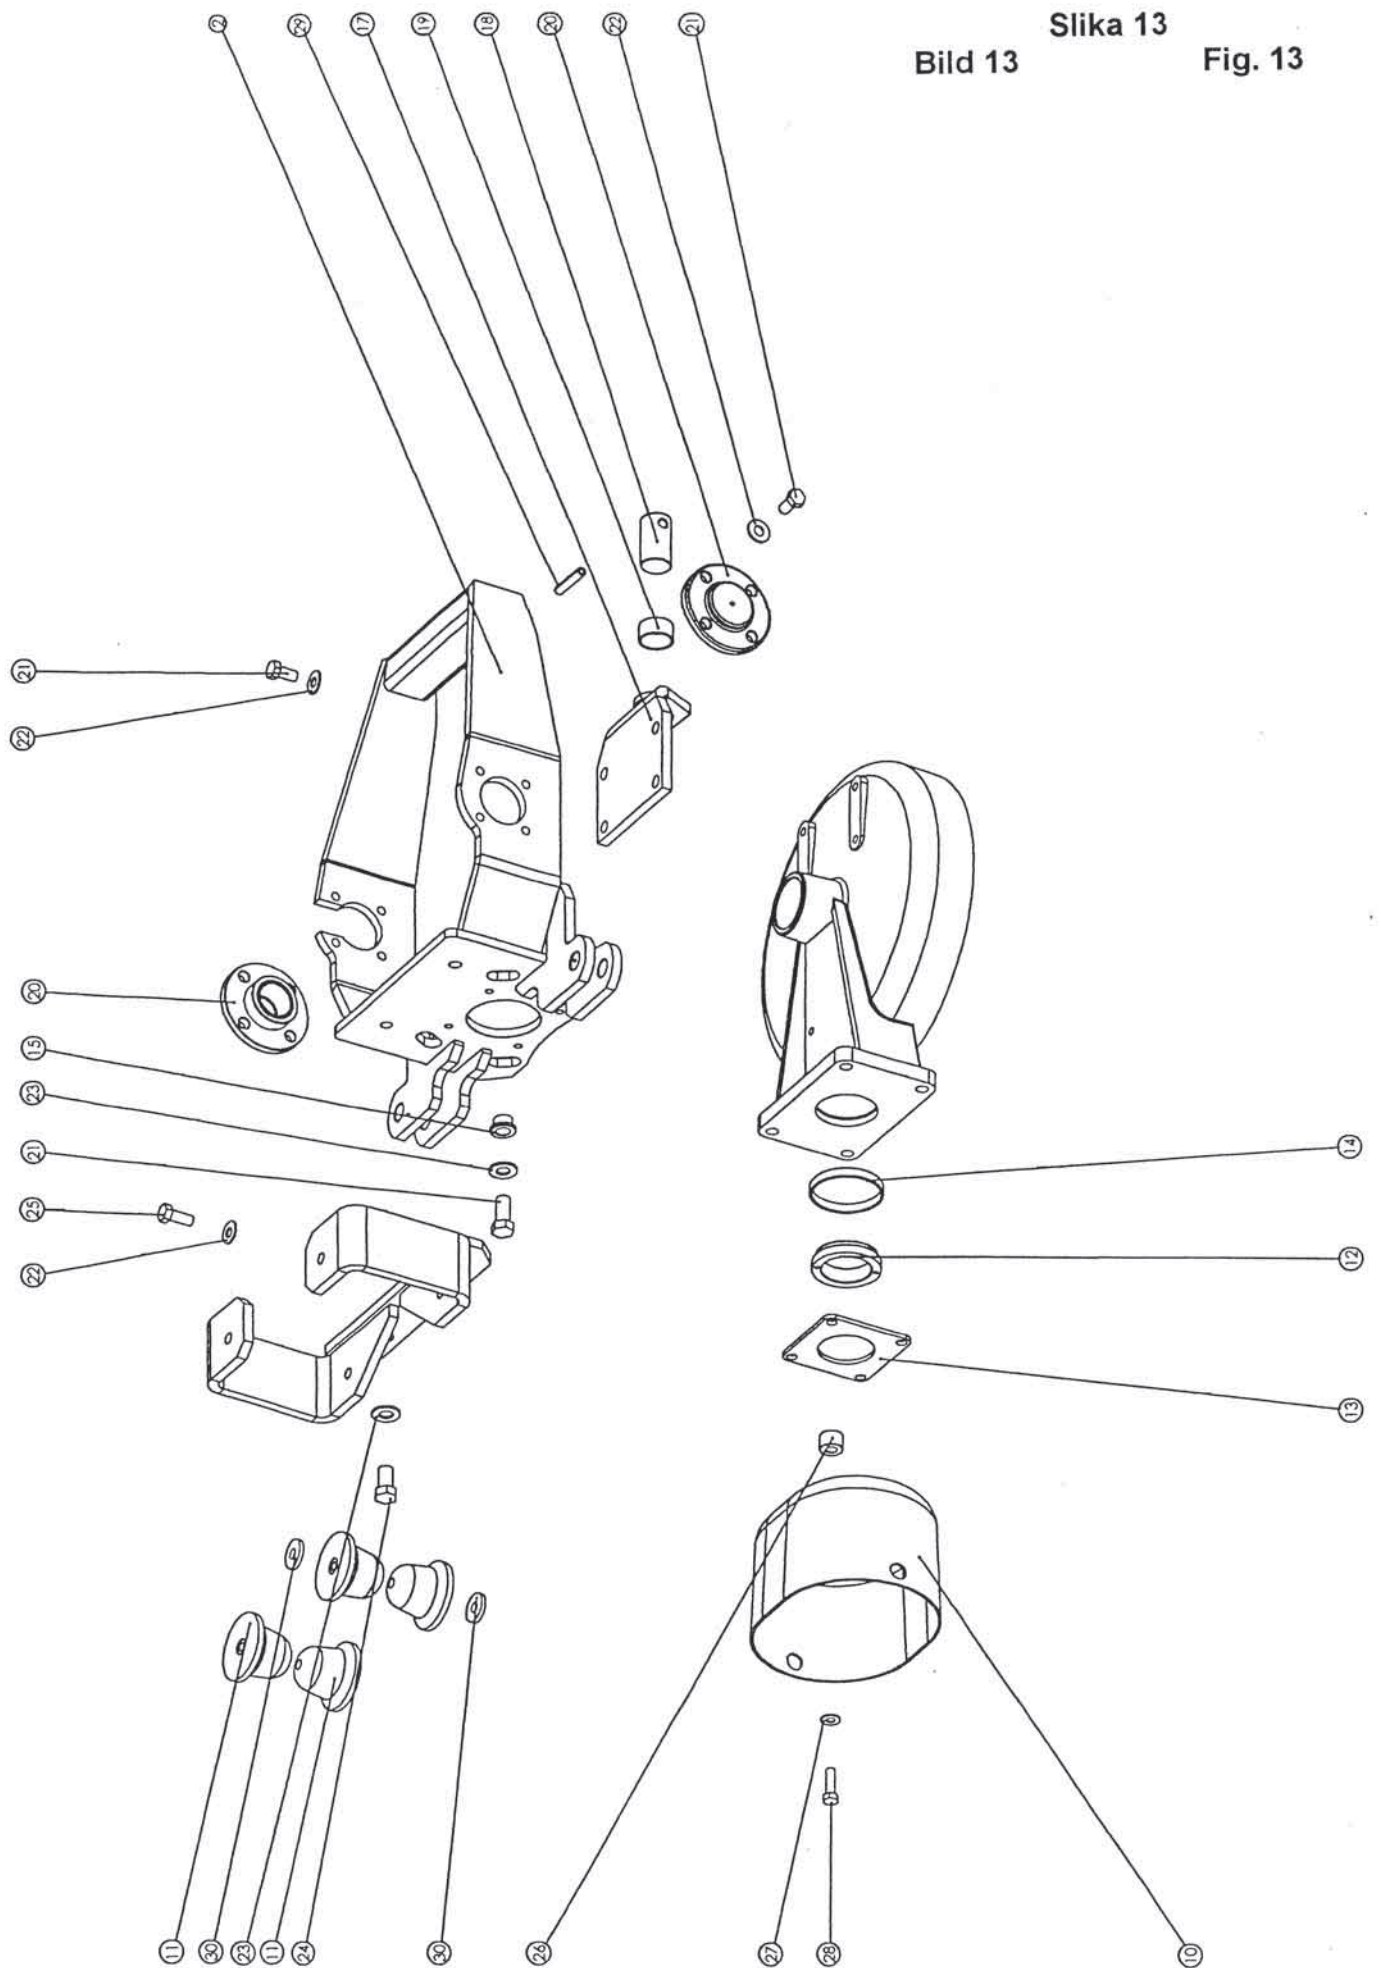

Številka Broj Bild Fig	Kataloška številka Kataloški broj Ersatzteilnummer Spare Part Number	Naziv dela	Naziv dijela	Benennung	Description	Količina Komada Menge Quantity
2	155124206	Nosilec var.	Nosač var.	Träger geschw.	Support weld.	1
9	155125303	Nosilec blažilca var.	Nosač ublaživača var.	Gummipuffer Halter geschw.	Rupper pad holder	1
10	152595301	Zaščita kardana	Zaščita kardana	Gelenkwellenschutz	PTO shaft protection	1
11	154109501	Blažilec	Ublaživač	Gummipuffer	Rubber pad	4
12	155125704	Puša 8	Čaura 8	Büchse 8	Bush 8	1
13	155126302	Plošča 3	Ploča 3	Platte 3	Plate 3	1
14	155126204	Puša 4	Čaura 4	Büchse 4	Bush 4	1
15	155125900	Puša 8	Čaura 8	Büchse 8	Bush 8	4
17	155125107	Tečaj var.	Rukavac var.	Scharnierstück	Hinge part	1
18	155125802	Sornik 4	Svornjak 4	Bolzen 4	Bolt 4	1
19	930014503	Puša PAP 3520 P11	Čaura PAP 3520 P11	Büchse PAP 3520 P11	Bush PAP 3520 P11	1
20	154561209	Ohišje kpl.	Kućište kpl.	Gehäuse zus.	Housing assemb.	2
21	150087202	Vijak M12x 25	Vijak M12x 25	Schraube M12x 25	Screw M12x 25	12
22	150426907	Podložka SKM 12	Podložka SKM 12	Scheibe SKM 12	Washer SKM 12	16
23	150427005	Podložka SKM 16	Podložka SKM 16	Scheibe SKM 16	Washer SKM 16	6
24	150104309	Vijak M16x 30	Vijak M16x 30	Schraube M16x 30	Screw M16x 30	2
25	000253905	Vijak M16x 35	Vijak M16x 35	Schraube M16x 35	Screw M16x 35	4
26	154579003	Puša 4- 12.3/ 26.9- 15	Čaura 4- 12.3/ 26.9- 15	Büchse 4- 12.3/ 26.9- 15	Bush 4- 12.3/ 26.9- 15	4
27	150426809	Podložka SKM 10	Podložka SKM 10	Scheibe SKM 10	Washer SKM 10	4
28	000211005	Vijak M10x 35	Vijak M10x 35	Schraube M10x 35	Screw M10x 35	4
29	000235203	Zatič prožni 10 x 50	Opružni klin 10 x 50	Spannhülse 10 x 50	Roll pin 10 x 50	1
30	154759602	Podložka 13 / 35 - 5 po pot.	Podložka 13 / 35 - 5	Scheibe 13 / 35 - 5	Washer 13 / 35 - 5	6
31	000212004	Vijak M12x 30	Vijak M12x 30	Schraube M12x 30	Screw M12x 30	4

Slika 13

Bild 13

Fig. 13

Slika 13

Bild 13

Fig. 13

Bild 13 Slika 13 Fig. 13