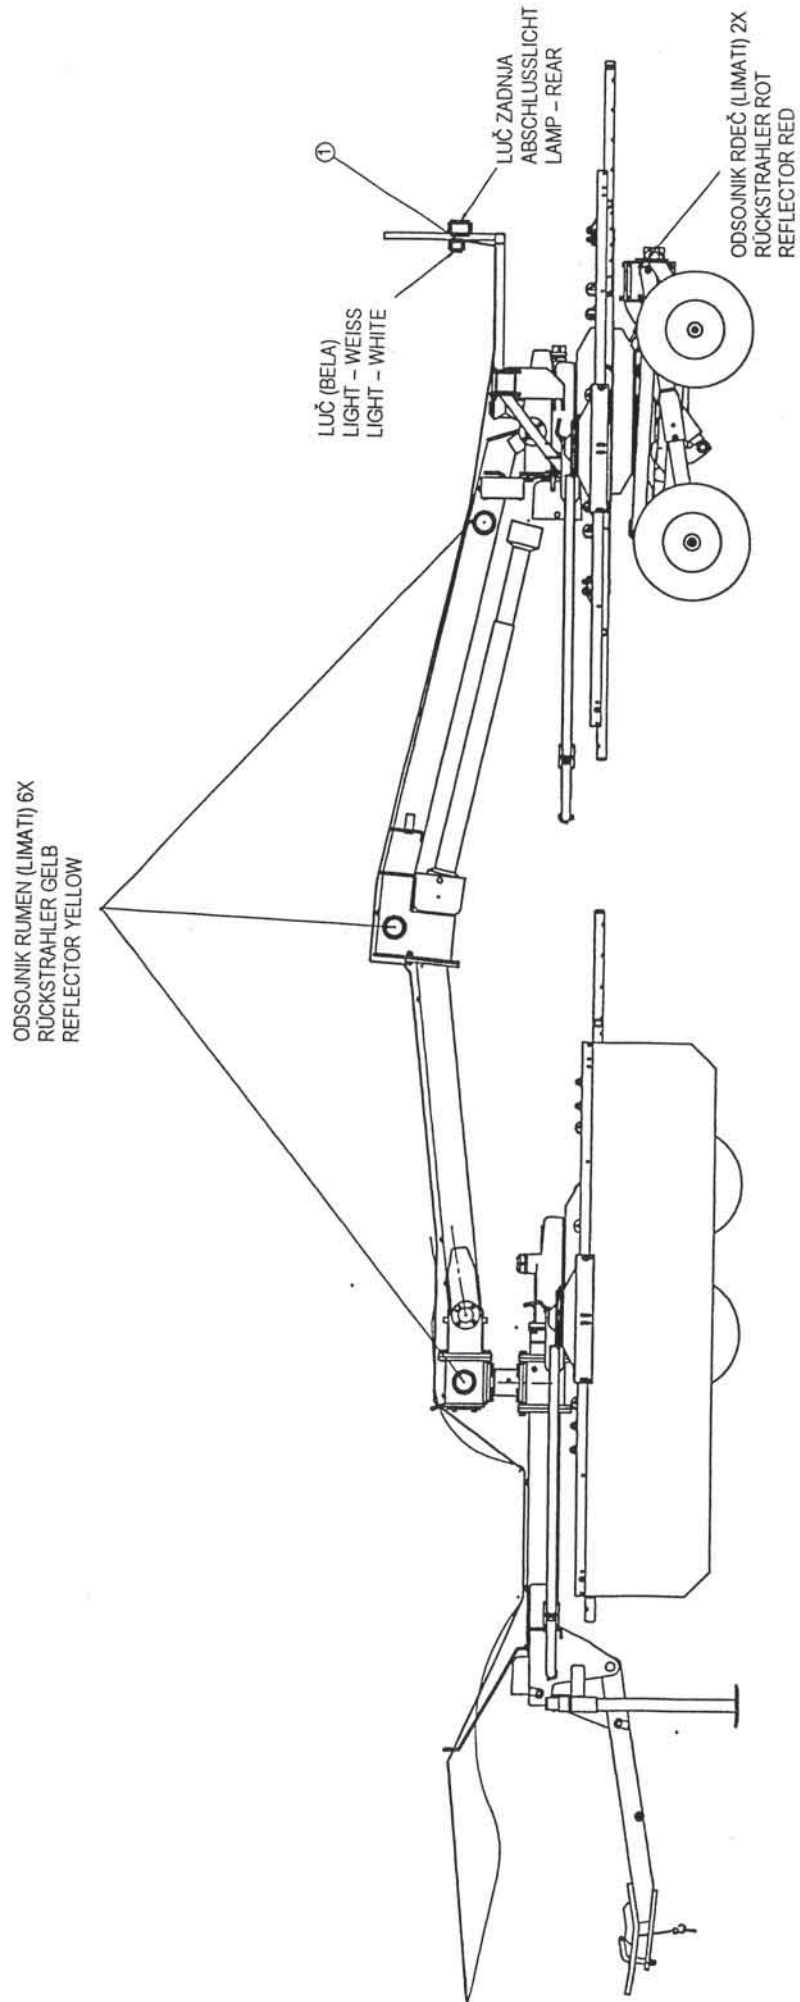

Slika12

Bild 12

Fig. 12

Slika 12

Bild 12

Fig. 12

Številka Broj Bild Fig	Kataloška številka Kataloški broj Ersatzteilnummer Spare Part Number	Naziv dela	Naziv dijela	Benennung	Description	Količina Komada Menge Quantity
2	155124206	Nosilec var.	Nosač var.	Träger geschw.	Support weld.	1
9	155125303	Nosilec blažilca var.	Nosač ublaživača var.	Gummipuffer Halter geschw.	Rupper pad holder	1
10	152595301	Zaščita kardana	Zaščita kardana	Gelenkwellenschutz	PTO shaft protection	1
11	154109501	Blažilec	Ublaživač	Gummipuffer	Rubber pad	4
12	155125704	Puša 8	Čaura 8	Büchse 8	Bush 8	1
13	155126302	Plošča 3	Ploča 3	Platte 3	Plate 3	1
14	155126204	Puša 4	Čaura 4	Büchse 4	Bush 4	1
15	155125900	Puša 8	Čaura 8	Büchse 8	Bush 8	4
17	155125107	Tečaj var.	Rukavac var.	Scharnierstück	Hinge part	1
18	155125802	Sornik 4	Svornjak 4	Bolzen 4	Bolt 4	1
19	930014503	Puša PAP 3520 P11	Čaura PAP 3520 P11	Büchse PAP 3520 P11	Bush PAP 3520 P11	1
20	154561209	Ohišje kpl.	Kućište kpl.	Gehäuse zus.	Housing assemb.	2
21	150087202	Vijak M12x 25	Vijak M12x 25	Schraube M12x 25	Screw M12x 25	12
22	150426907	Podložka SKM 12	Podložka SKM 12	Scheibe SKM 12	Washer SKM 12	16
23	150427005	Podložka SKM 16	Podložka SKM 16	Scheibe SKM 16	Washer SKM 16	6
24	150104309	Vijak M16x 30	Vijak M16x 30	Schraube M16x 30	Screw M16x 30	2
25	000253905	Vijak M16x 35	Vijak M16x 35	Schraube M16x 35	Screw M16x 35	4
26	154579003	Puša 4- 12.3/ 26.9- 15	Čaura 4- 12.3/ 26.9- 15	Büchse 4- 12.3/ 26.9- 15	Bush 4- 12.3/ 26.9- 15	4
27	150426809	Podložka SKM 10	Podložka SKM 10	Scheibe SKM 10	Washer SKM 10	4
28	000211005	Vijak M10x 35	Vijak M10x 35	Schraube M10x 35	Screw M10x 35	4
29	000235203	Zatič prožni 10 x 50	Opružni klin 10 x 50	Spannhülse 10 x 50	Roll pin 10 x 50	1
30	154759602	Podložka 13 / 35 - 5 po pot.	Podložka 13 / 35 - 5	Scheibe 13 / 35 - 5	Washer 13 / 35 - 5	6
31	000212004	Vijak M12x 30	Vijak M12x 30	Schraube M12x 30	Screw M12x 30	4