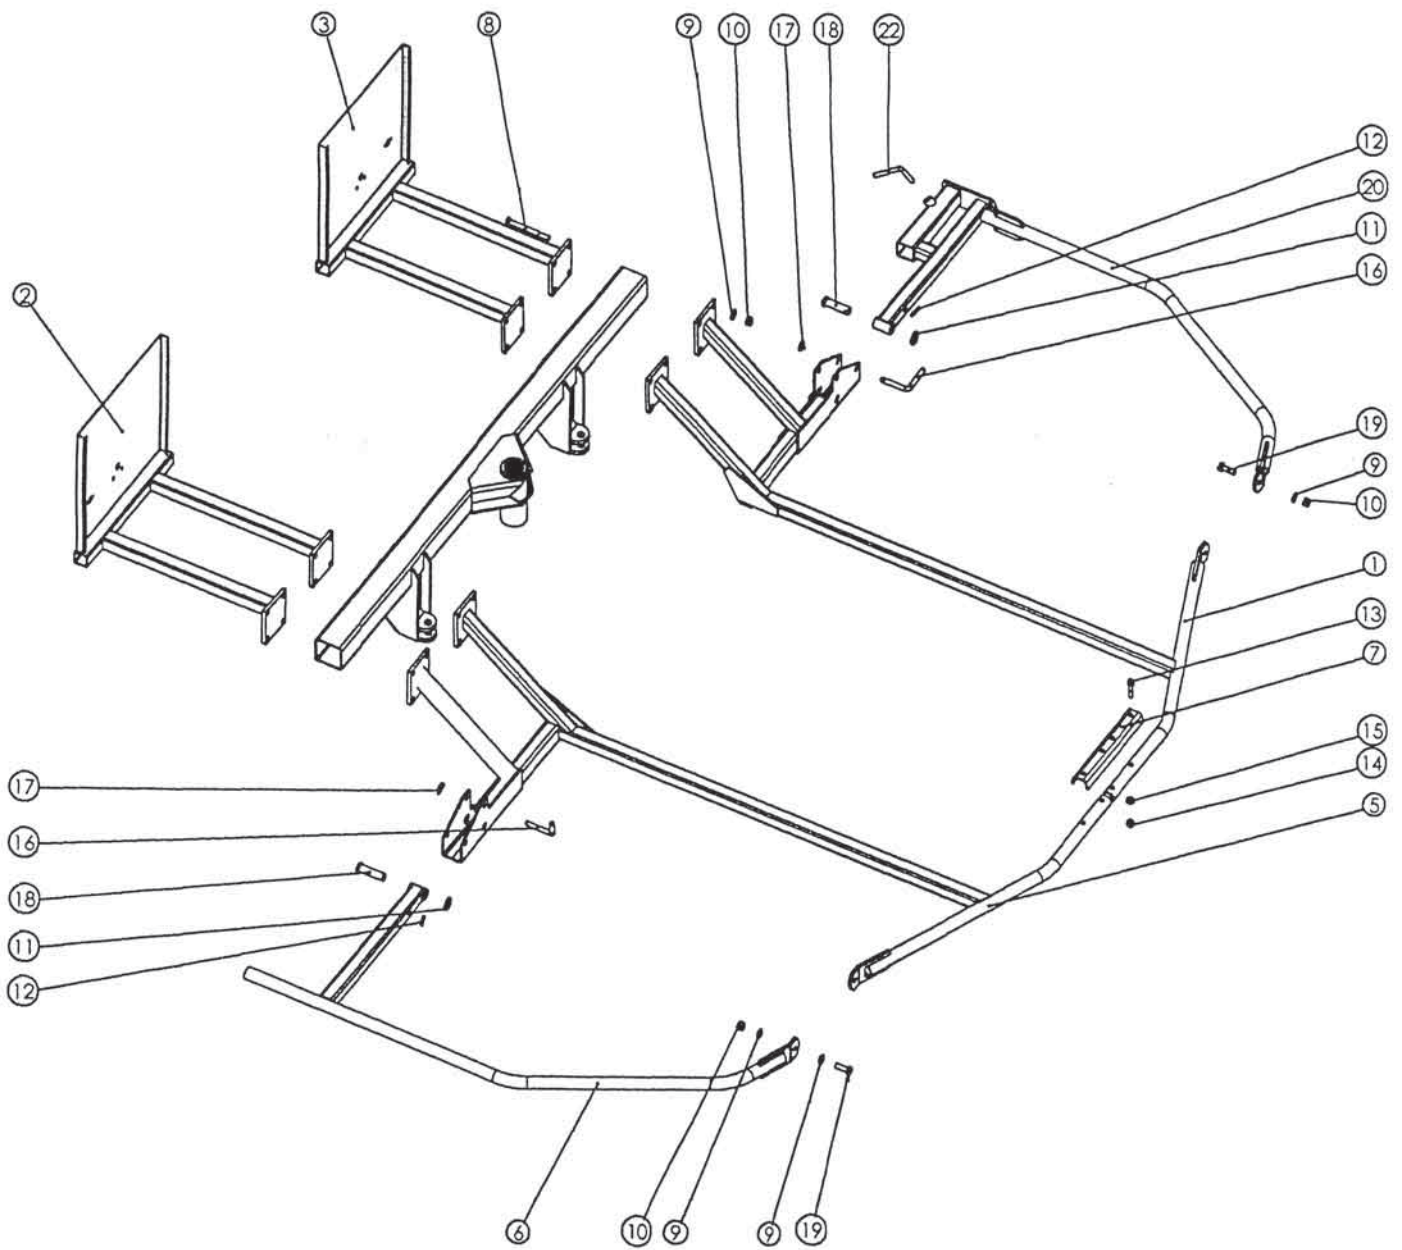

Slika 5

Bild 5

Fig. 5

Slika 5

Bild 5

Fig. 5

Številka Broj Bild Fig.	Kataloška številka Kataloški broj Ersatzteilnummer Spare Part Number	Naziv dela	Naziv dijela	Benennung	Description	Količina Komada Menge Quantity
1	155127203	Nosilec vmesni var.	Srednji nosač var.	Tragholm - Mitte	Supporting beam – middle	1
2	155129201	Priklop var.	Priklop var.	Zugdeichsel	Drawbar	1
3	155131403	Matica M20x 1,5	Navrtka M20x 1,5	Mutter M20x 1,5	Nut M20x 1,5	1
5	155131001	Sornik kpl.	Svornjak kpl.	Bolzen zus.	Pin ass.	1
6	155131305	Sornik 5	Svornjak 5	Bolzen 5	Pin 5	1
7	151178817	Podložka 35,5/ 60 - 2	Podložka 35,5/ 60 - 2	Scheibe 35,5/ 60 - 2	Washer 35,5/ 60 - 2	5
8	150428905	Zatič prožni 8x60	Opružni klin 8x60	Spannhülse 8x60	Roll pin 8x60	5
9	155130707	Noga podpora var.	Polporna noga var.	Stützfuß	Jack stand	1
10	150381508	Zatik z vzmetljo Nr. KSB 65	Klin s oprugom Nr. KSB 65	Stift mit Feder Nr. KSB 65	Pin with spring Nr. KSB 65	1
11	150423303	Čep PVC za cev 50x50x5	Čep PVC za cev 50x50x5	Kappe Kunstst. 50x50x5	Plug plastic for tube 50x50x5	1
12	150083000	Matica M20x1,5	Navrtka M20x1,5	Mutter M20x1,5	Nut M20x1,5	1
13	155131500	Uho varovalno	Uvo	Sicherungsöse	Protection piece	2
14	150426809	Podložka SKM 10	Podložka SKM 10	Scheibe SKM 10	Washer SKM 10	2
15	150106806	Vijak M10x 20	Vijak M10x 20	Schraube M10x 20	Screw M10x 20	2
16	150175704	Ležaj UYF 207	Ležaj UYF 207	Lager UYF 207	Bearing UYF 207	1
17	155150604	Vijak M12x65	Vijak M12x65	Schraube M12x65	Screw M12x65	4
18	150160300	Matica M12	Navrtka M12	Mutter M12	Nut M12	11
19	152595301	Zaščita kardana	Zaščita kardana	Gelenkwellenschutz	PTO shaft protection	1
21	150393602	Matica VM 12	Navrtka VM 12	Mutter VM 12	Nut VM 12	4
23	155130501	Cev vmesna var.	Srednja cev	Mittelrohr geschw.	Tube – middle weld.	1
24	000253905	Vijak M16x 35	Vijak M16x 35	Schraube M16x 35	Screw M16x 35	12
25	150427005	Podložka SKM 16	Podložka SKM 16	Scheibe SKM 16	Washer SKM 16	12
26	155131608	Držalo kardana	Držac kardana	Gelenkwellenhalter	PTO shaft holder	1
27	155131706	Držalo cevi var.	Držac cevi	Rohrhalter	Tube holder weld.	1
28	159444504	Vijak M12x 20	Vijak M12x 20	Schraube M12x 20	Screw M12x 20	2
29	150426907	Podložka SKM 12	Podložka SKM 12	Scheibe SKM 12	Washer SKM 12	6
30	910096201	Vzmet krožnikasta 12,3x34x1,5	Kružna opruga 12,3x34x1,5	Tellerfeder 12,3x34x1,5	Plate spring 12,3x34x1,5	2
31	154054409	Vzmet	Opruga	Feder	Spring	1