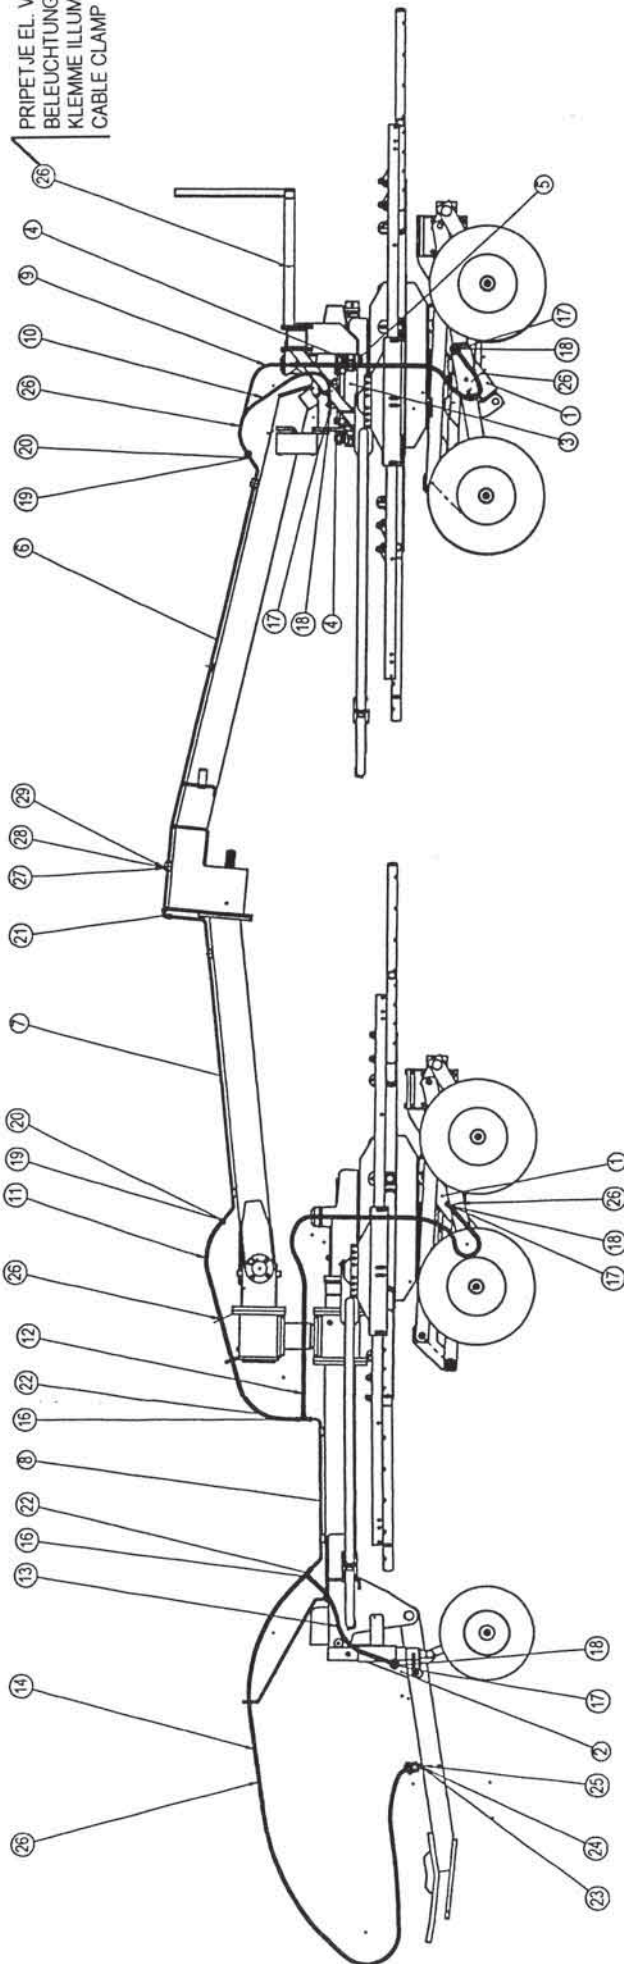

Številka Broj Bild Fig.	Kataloška številka Kataloški broj Ersatzteilnummer Spare Part Number	Naziv dela.	Naziv dijela	Benennung	Description	Količina Komada Menge Quantity
1	155136104	Valj hidravlični	Hidraulički cilindar	Hydraulikzylinder	Hydraulic cylinder	2
2	155136300	Valj hidravlični	Hidraulički cilindar	Hydraulikzylinder	Hydraulic cylinder	1
3	155136408	Valj hidravlični	Hidraulički cilindar	Hydraulikzylinder	Hydraulic cylinder	1
4	155136505	Sornik var.	Svornjak zav.	Bolzen geschw	Pin	2
5	150299803	Zatik traktorski 8x45	Traktorski klin 8x45	Klappstecker 8x45	Linch pin 8x45	2
6	155136701	Cev hidravlična zad.	Hidraulička cev zadnja	Leitung - hinten	Pipe - back	3
7	155136809	Cev hidravlična sred.	Hidraulička cev srednja	Leitung - mitte	Pipe - middle	3
8	155136907	Cev hidravlična spr.	Hidraulička cev prednja	Leitung - front	Pipe - front	3
9	155137005	Cev hidravlična flek.	Hidraulička cev flek.	Ölschlauch	Hose	1
10	155137103	Cev hidravlična flek.	Hidraulička cev flek.	Ölschlauch	Hose	2
11	155137201	Cev hidravlična flek.	Hidraulička cev flek.	Ölschlauch	Hose	3
12	155137309	Cev hidravlična flek.	Hidraulička cev flek.	Ölschlauch	Hose	1
13	155137407	Cev hidravlična flek.	Hidraulička cev flek.	Ölschlauch	Hose	1
14	155137504	Cev hidravlična flek.	Hidraulička cev flek.	Ölschlauch	Hose	3
16	150458409	Razdelilnik trokraki	Trokraki razvodnik	T-Verschraubung	T-Connection	2
17	150458203	Vijak votli M14x1.5	Šuplji vijak M14x1.5	Hohlschraube M14x1,5	Screw hollow M14x1,5	5
18	000252906	Podložka tesnilna A14x20x1.5 C	Zaptivna podložka A14x20x1.5 C	Dichtungsscheibe A14x20x1,5C	Seal washer A14x20x1,5C	10
19	150310407	Matica M14x1.5	Navrtka M14x1.5	Mutter M14x1.5	Nut M14x1.5	6
20	150310504	Prstan tesnilni 8	Zaptivni prsten 8	Dichtring 8	Seal ring 8	6
21	150546001	Koleno 90	Koleno 90	Winkelschottverschraubung 90	Connecting screw 90	3
22	150483202	Spojka vmesna ravna kpl.	Srednja spojnica ravna kpl.	Verschraubung ger.	Threaded connection	4
23	150037800	Reduktor CM 22x1.5 / M16x1.5	Reduktor CM 22x1.5 / M16x1.5	Reduktionsgetriebe CM 22x1.5 / M16x1.5	Gear-box CM 22x1.5 / M16x1.5	3
24	000252906	Podložka tesnilna A22x27	Zaptivna podložka A22x27	Dichtring A22x27	Seal ring A22x27	3
25	150108403	Spojka AMD M22x1.5	Spojnica AMD M22x1.5	Stecker- Schnellverschl. AMD M22x1.5	Pin AMD M22x1.5	3
26	150167704	Vezalka VTO 15 250 S tr.	Stega VTO 15 250 S tr.	Klemme VTO 15 250 S tr.	Clip VTO 15 250 S tr.	15
27	150455402	Ploščica zgornja GD 1 D	Gornja ploščica GD 1 D	Platte GD 1 D	Plate GD 1 D	14
28	150455509	Nosilec cevi PVC 108/08 PP	Nosač cevi PVC 108/08 PP	Leitungshalter PVC 108/08 PP	Pipe holder - plastic PVC 108/08 PP	14
29	150056502	Vijak M6x35	Vijak M6x35	Schraube M6x35	Screw M6x35	14

Slika 11

Bild 11

Fig. 11

Slika 11

Bild 11

Fig. 11

PRIPETJE EL. VODNIKA LUČI
BELEUCHTUNGB - KABEL
KLEMME ILLUMINATION
CABLE CLAMP