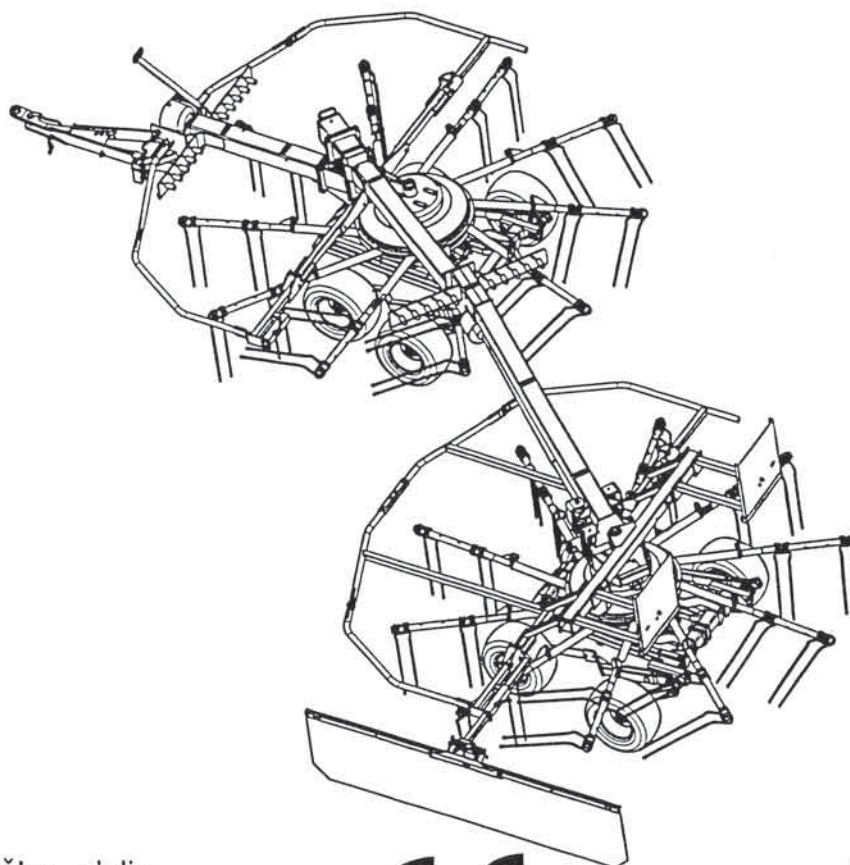

# STAR 600

vrtavkasti zgrabljajnik  
rotacioni sakupljač

rotary windrower  
kreiselschwader

Velja od tov. štev. dalje:  
Važi od tvor. broja dalje:  
STAR 600 = 011

CE

Ab masch. Nr.:  
From mach Nr.:  
STAR 600 = 011