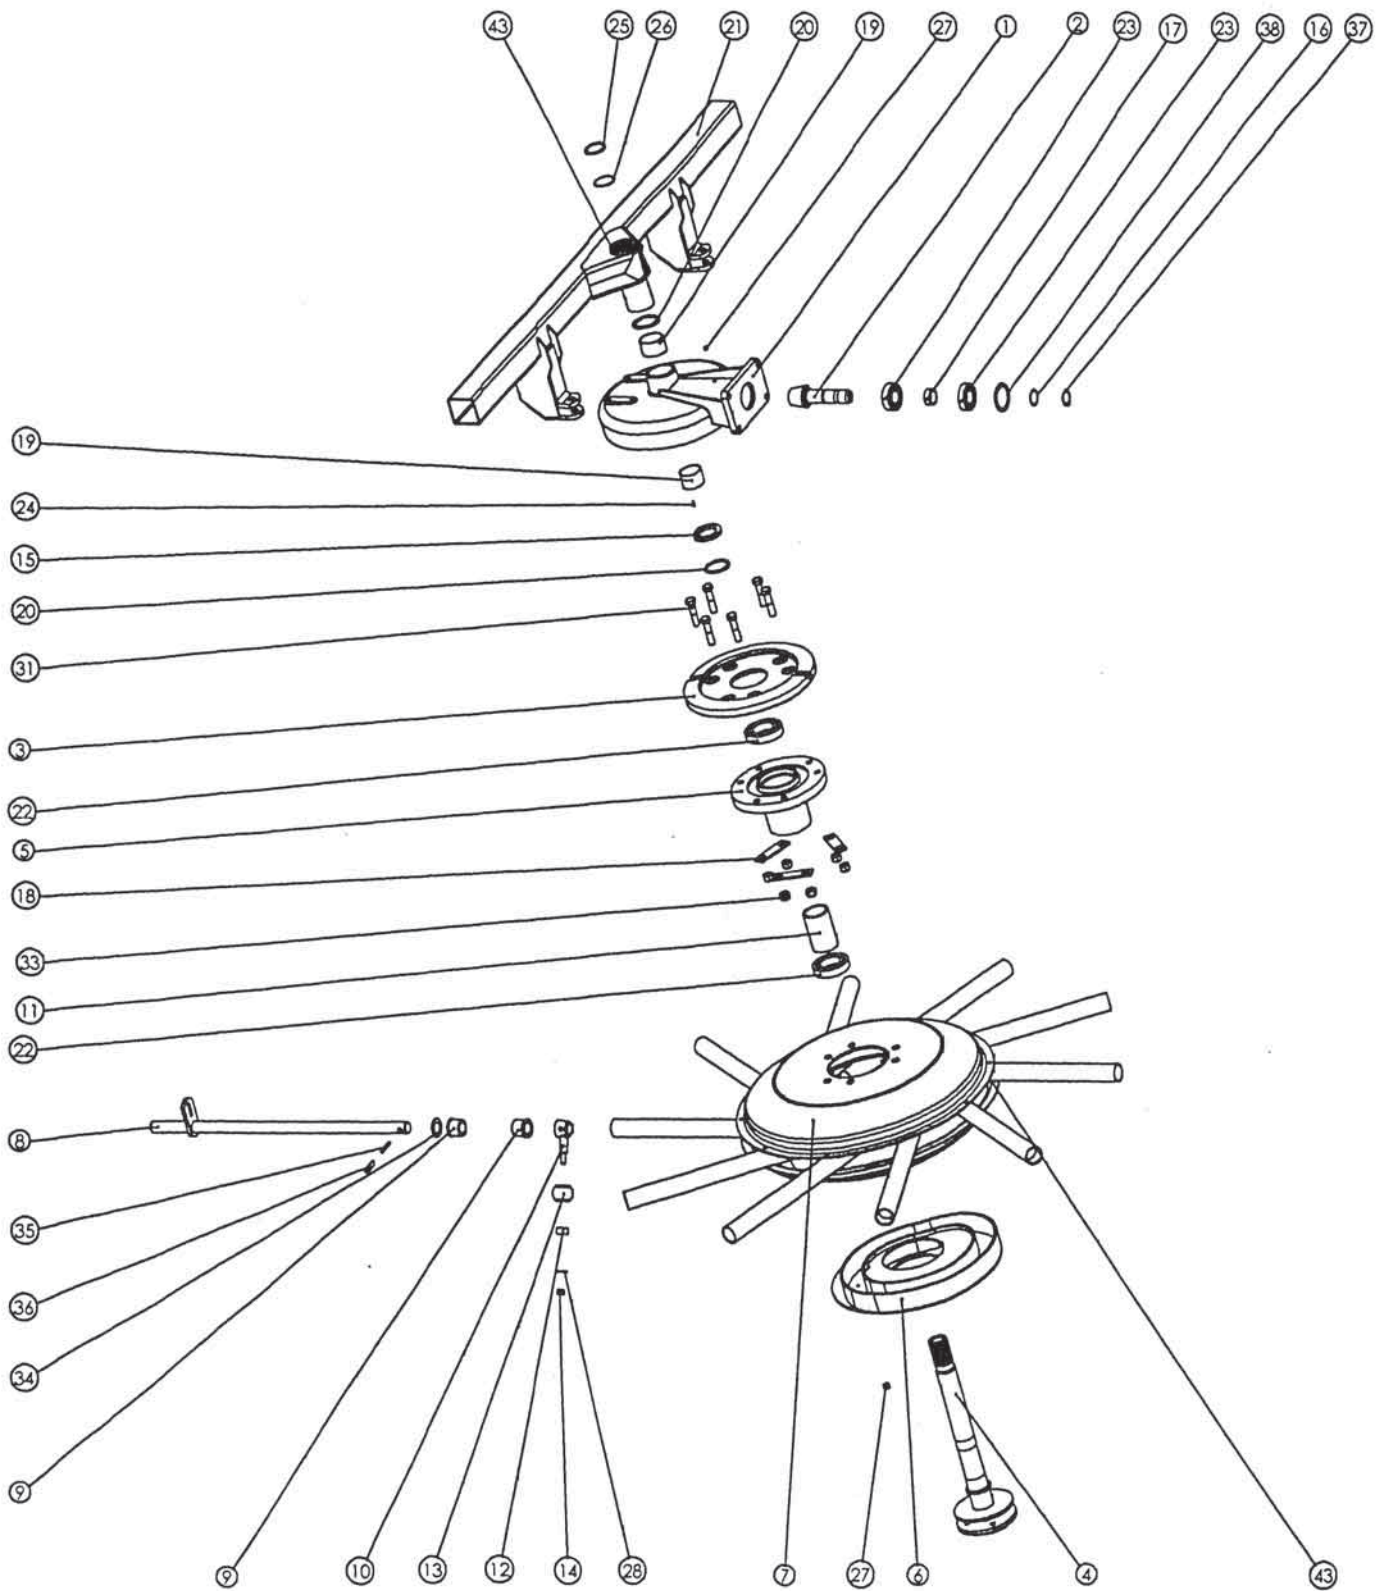

Slika 1

Bild 1

Fig. 1

Slika 1

Bild 1

Fig. 1

Številka Broj Bild Fig.	Kataloška številka Kataloški broj Ersatzteilnummer Spare Part Number	Naziv dela	Naziv dijela	Benennung	Description	Količina Komada Menge Quantity
1	154235303	Ohišje	Kučište	Gehäuse	Housing	1
2	154572509	Zobnik stožčasti 3-10/4.	Konusni zupčanik 3-10/4.	Kegelrad 3-10/4.	Bevel gear 3-10/4.	1
3	154572607	Zobnik stožčasti 2-76/4.8	Konusni zupčanik 2-76/4.8	Kegelrad 2-76/4.8	Bevel gear 2-76/4.8	1
4	155120406	Cev ležaja var.	Ležajna cev var.	Lagerrohr geschw.	Bearing tube weld.	1
5	154572901	Ohišje ležajno var.	Ležajno kučište var.	Lagergehäuse geschw.	Bearing housing weld.	1
6	155120102	Krivulja var.	Krivulja var.	Kurvenbahn	Cam track	1
7	153752308	Rotor zadnji var.	Rotor zadnji var.	Kreisel – heck geschw.	Rotor – back weld.	1
8	154449608	Drog 4 var.	Poluga 4 var.	Stange 4 geschw.	Rod 4 weld.	10
9	154449804	Puša plastična 30 / 48 -35	Plastična čaura 30 / 48 -35	Kunststoffbüchse 30/48-35	Bush-plastic 30/48-35	20
10	154449902	Ročica	Ručica	Steuerarm	Control arm	10
11	153656001	Puša 1	Čaura 1	Büchse 1	Bush 1	1
12	150376701	Ležaj KR 3201 ZZ	Ležaj KR 3201 ZZ	Lager KR 3201 ZZ	Bearing KR 3201 ZZ	10
13	153753219	Valjček tekalni	Prsten	Laufrolle	Ball	10
14	150393602	Matica VM 12	Navrtka VM 12	Mutter VM 12	Nut VM 12	10
15	155120601	Podložka	Podložka	Scheibe	Washer	1
16	151019908	Podložka stavek 35,2/43	Podložka 35,2/43	Scheibe – Satz 35,2/43	Washer – set 35,2/43	1
17	151570008	Puša 1	Čaura 1	Büchse 1	Bush 1	1
18	151019203	Trak 2- 5x 30x 110	Traka 2- 5x 30x 110	Sicherungsblech 2- 5x 30x 110	Protection plate 2- 5x 30x 110	3
19	150422108	Puša PAP 5540 P10	Čaura PAP 5540 P10	Büchse PAP 5540 P10	Bush PAP 5540 P10	2
20	151570507	Podložka-stavek 55,2/ 70	Podložka 55,2/ 70	Scheibe – Satz 55,2/70	Washer – set 55,2/70	3
21	155120709	Nosilec var.	Nosač var.	Querträger	Cross support	1
22	150389804	Ležaj KR 6211 2RS	Kuglični ležaj KR 6211 2RS	Kugellager KR 6211 2RS	Bearing KR 6211 2RS	2
23	150406000	Ležaj KR 6207 2RS	Kuglični ležaj KR 6207 2RS	Kugellager KR 6207 2RS	Bearing KR 6207 2RS	2
24	150398607	Zatič prožni 4x14	Opružni klin 4x14	Spannhülse 4x14	Linch pin 4x14	1
25	000255805	Vskočnik 50x2	Uskočnik 50x2	Sicherungsring 50x2	Circlip 50x2	1
26	154110009	Podložka stavek 50/58,5	Podložka 50/58,5	Scheibe-Satz 50/58,5	Washer-set 50/58,5	1
27	000246905	Mazalka AM10x1	Mazalica AM10x1	Nippel AM10X1	Lubricator AM10X1	2
28	150377504	Vskočnik 32N	Uskočnik 32N	Sicherungsring 32N	Circlip 32N	10
31	000205904	Vijak M16x 65	Vijak M16x 65	Schraube M16x 65	Screw M16x 65	6
32	155098100	Podložka 30,2/50 - 0,5	Podložka 30,2/50 - 0,5	Scheibe 30,2/50 - 0,5	Washer 30,2/50 - 0,5	10
33	155412804	Matica VM 16	Navrtka VM 16	Mutter VM 16	Nut VM 16	6
34	150428200	Podložka- 30,2-50x1	Podložka- 30,2-50x1	Scheibe- 30,2-50x1	Washer- 30,2-50x1	10
35	000233606	Zatič prožni 6x45	Opružni klin 6x45	Spannhülse 6x45	Roll pin 6x45	10
36	000235105	Zatič prožni 10x45	Opružni klin 10x45	Spannhülse 10x45	Roll pin 10x45	10
37	000237602	Vskočnik Z35	Uskočnik Z35	Sicherungsring A 35	Circlip O 35	1
38	000236505	Vskočnik N72	Uskočnik N72	Sicherungsring I 72	Circlip I 72	1
43	159355501	Kit TIO V3 - D	Kit TIO V3 - D	Dichtmasse TIO V3 - D	Sealing putty TIO V3 - D	