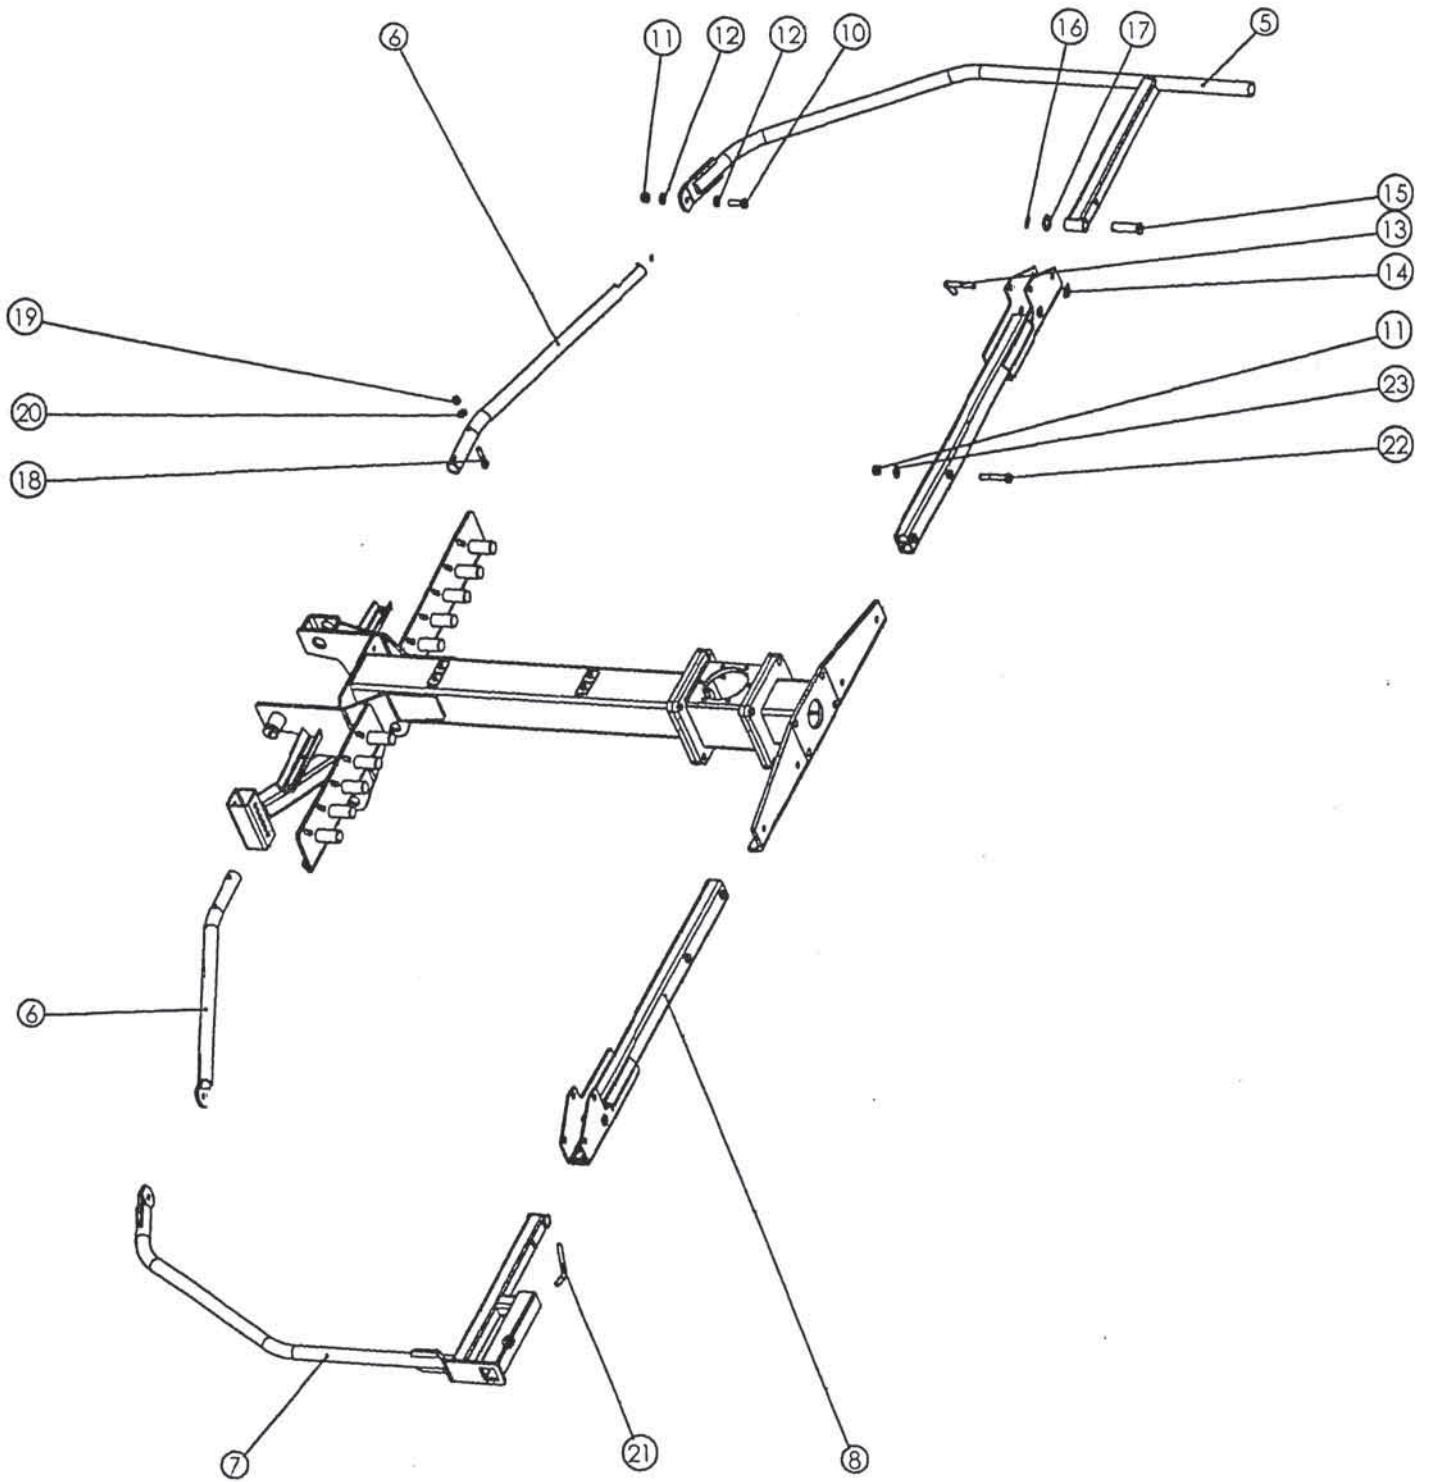

**Slika 4**

**Bild 4**

**Fig. 4**

Slika 4

Bild 4

Fig. 4

Številka Broj Bild Fig.	Kataloška številka Kataloški broj Ersatzteilnummer Spare Part Number	Naziv dela	Naziv dijela	Benennung	Description	Količina Komada Menge Quantity
1	154041600	Nosilec zavese var.	Nosač zavese var.	Schwadtuchhalter geschw.	Swath curtain support weld.	1
2	155148501	Nosilec zavese var.	Nosač zavese var.	Schwadtuchhalter geschw.	Swath curtain support weld.	1
3	155148805	Plošča vmesna	Srednja ploča	U-Bügel	U-Bracket	1
4	154928403	Kotnik zavese	Držač zavese	Scharnierstück	Hinge part	1
5	154928305	Zavesa	Zavesa	Schwadtuch	Swath curtain	1
6	000210701	Vijak M10x 30	Vijak M10x 30	Schraube M10x 30	Screw M10x 30	4
7	150275400	Matica M10	Navrtka M10	Mutter M10	Nut M10	4
8	150426809	Podložka SKM 10	Podložka SKM 10	Scheibe SKM 10	Washer SKM 10	4
9	000250800	Matica M8	Navrtka M8	Mutter M8	Nut M8	4
10	000254101	Vijak M 8x 25	Vijak M 8x 25	Schraube M 8x 25	Screw M 8x 25	4
11	154041405	Sornik var.	Svornjak var.	Bolzen geschw.	Pin welded	1
12	151322900	Varovalka žična 3	Žičani osigurač 3	Sicherungsstecker 3	Spring clip 3	1
13	150275204	Matica M6	Navrtka M6	Mutter M6	Nut M6	8
14	000226106	Podložka R 6,6	Podložka R 6,6	Scheibe R 6,6	Washer R 6,6	8
15	000207608	Vijak M 6x 16	Vijak M 6x 16	Schraube M 6x 16	Screw M 6x 16	8
16	151159908	Podložka 8,5 / 24-1,5	Podložka 8,5 / 24-1,5	Scheibe 8,5 / 24-1,5	Washer 8,5 / 24-1,5	8
17	151668315	Vzmet listna	Opružna traka	Federblatt	Spring plate	3