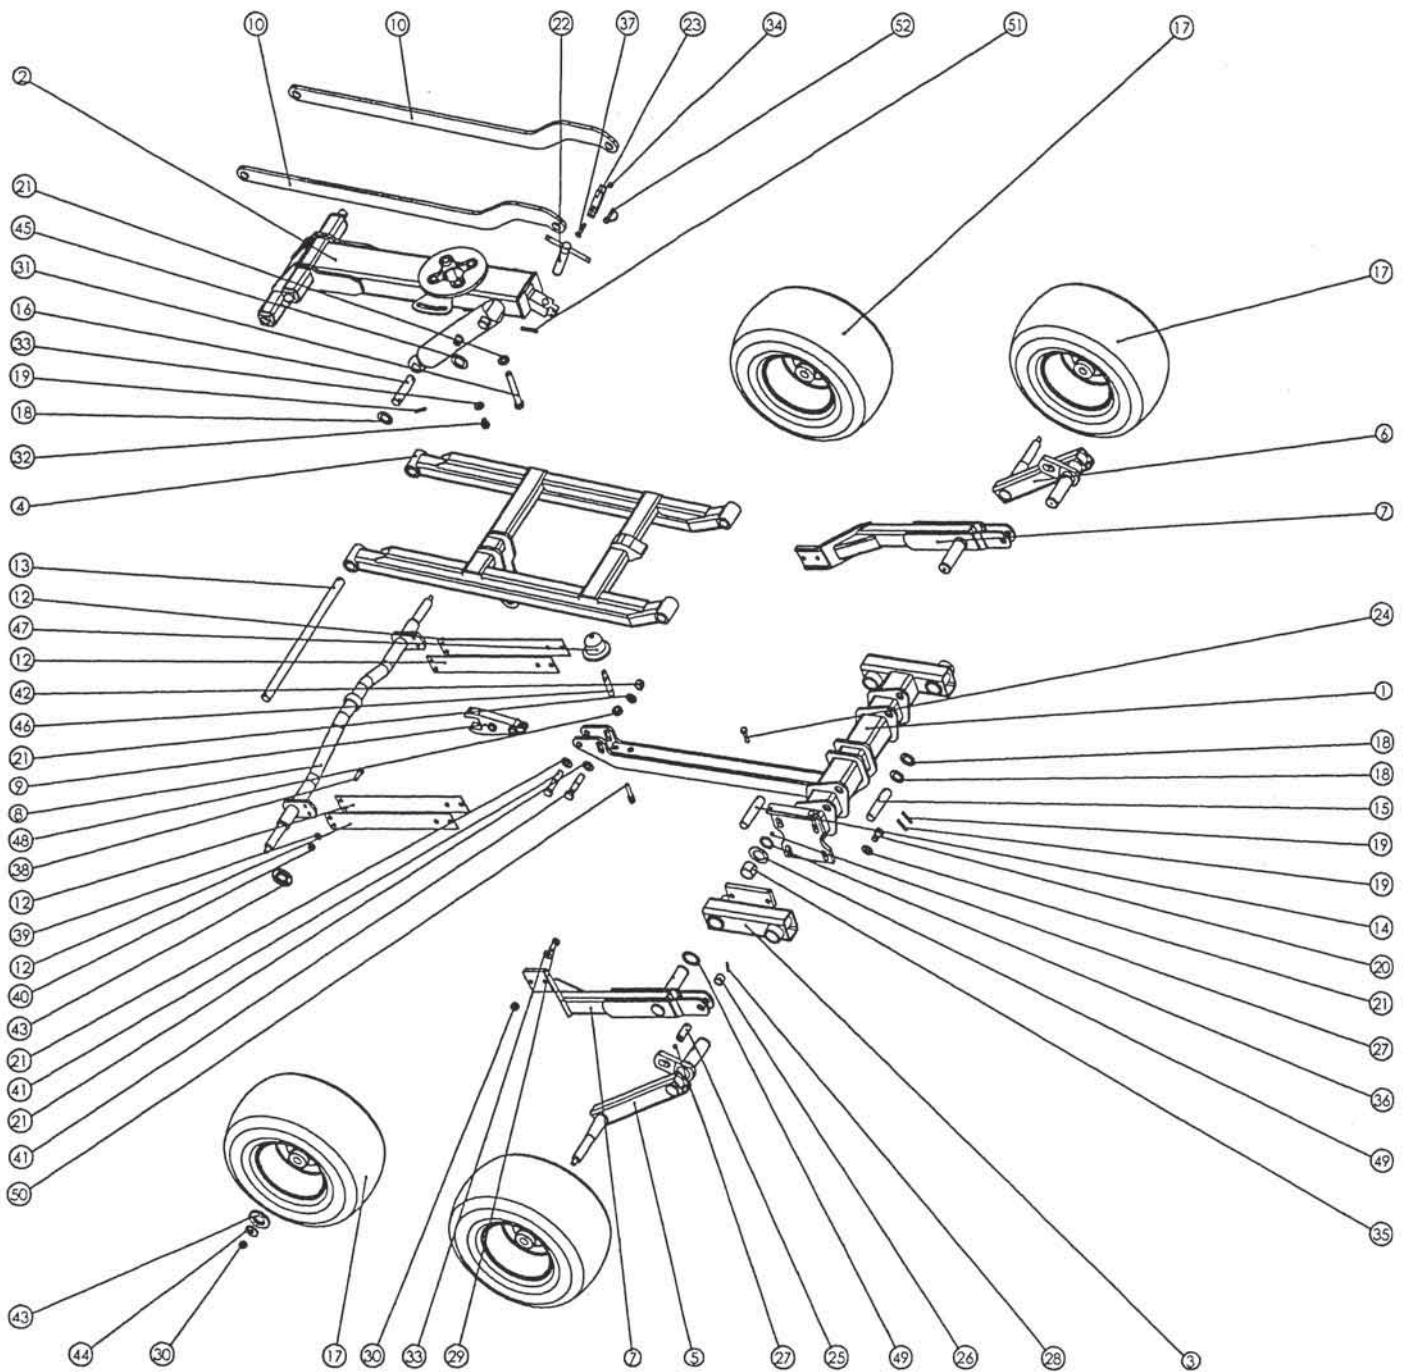

155974608 PLAŠČ 18x8.50

Slika 8

Bild 8

Fig. 8

Slika 8

Bild 8

Fig. 8

Številka Broj Bild Fig.	Kataloška številka Kataloški broj Ersatzteilnummer Spare Part Number	Naziv dela	Naziv dijela	Benennung	Description	Količina Komada Menge Quantity
1	155121600	Roka vzmetnih prstov var.	Ruka opružnih prstiju var.	Zinkenarm geschw.	Tine arm	1
2	154928500	Prst vzmetni RAL 90030	Opružni prsti RAL 90030	Zinken RAL 90030	Tine RAL 90030	4
3	153434402	Pločevina vodilna	Vodeči lim	Befestigungsklemme	Clip	4
4	150140804	Vijak M12x 70	Vijak M12x 70	Schraube M12x 70	Screw M12x 70	4
5	150398803	Zatik traktorski 10x45	Traktorski klin 10x45	Klappstecker 10x45	Linch pin 10x45	4
6	150442603	Čep notranji plastični 600 D272 GPN	Unutrašnji plastični čep 600 D272 GPN	Kunststoffzapfen 600 D272 GPN	Plastic plug 600 D272 GPN	1
7	154759602	Podložka 13 / 35 - 5	Podložka 13 / 35 - 5	Scheibe 13 / 35 - 5	Washer 13 / 35 - 5	4
8	150393602	Matica M12	Navrtka M12	Mutter M12	Nut M12	4
	155121502	Nosilec prstov kpl.				4