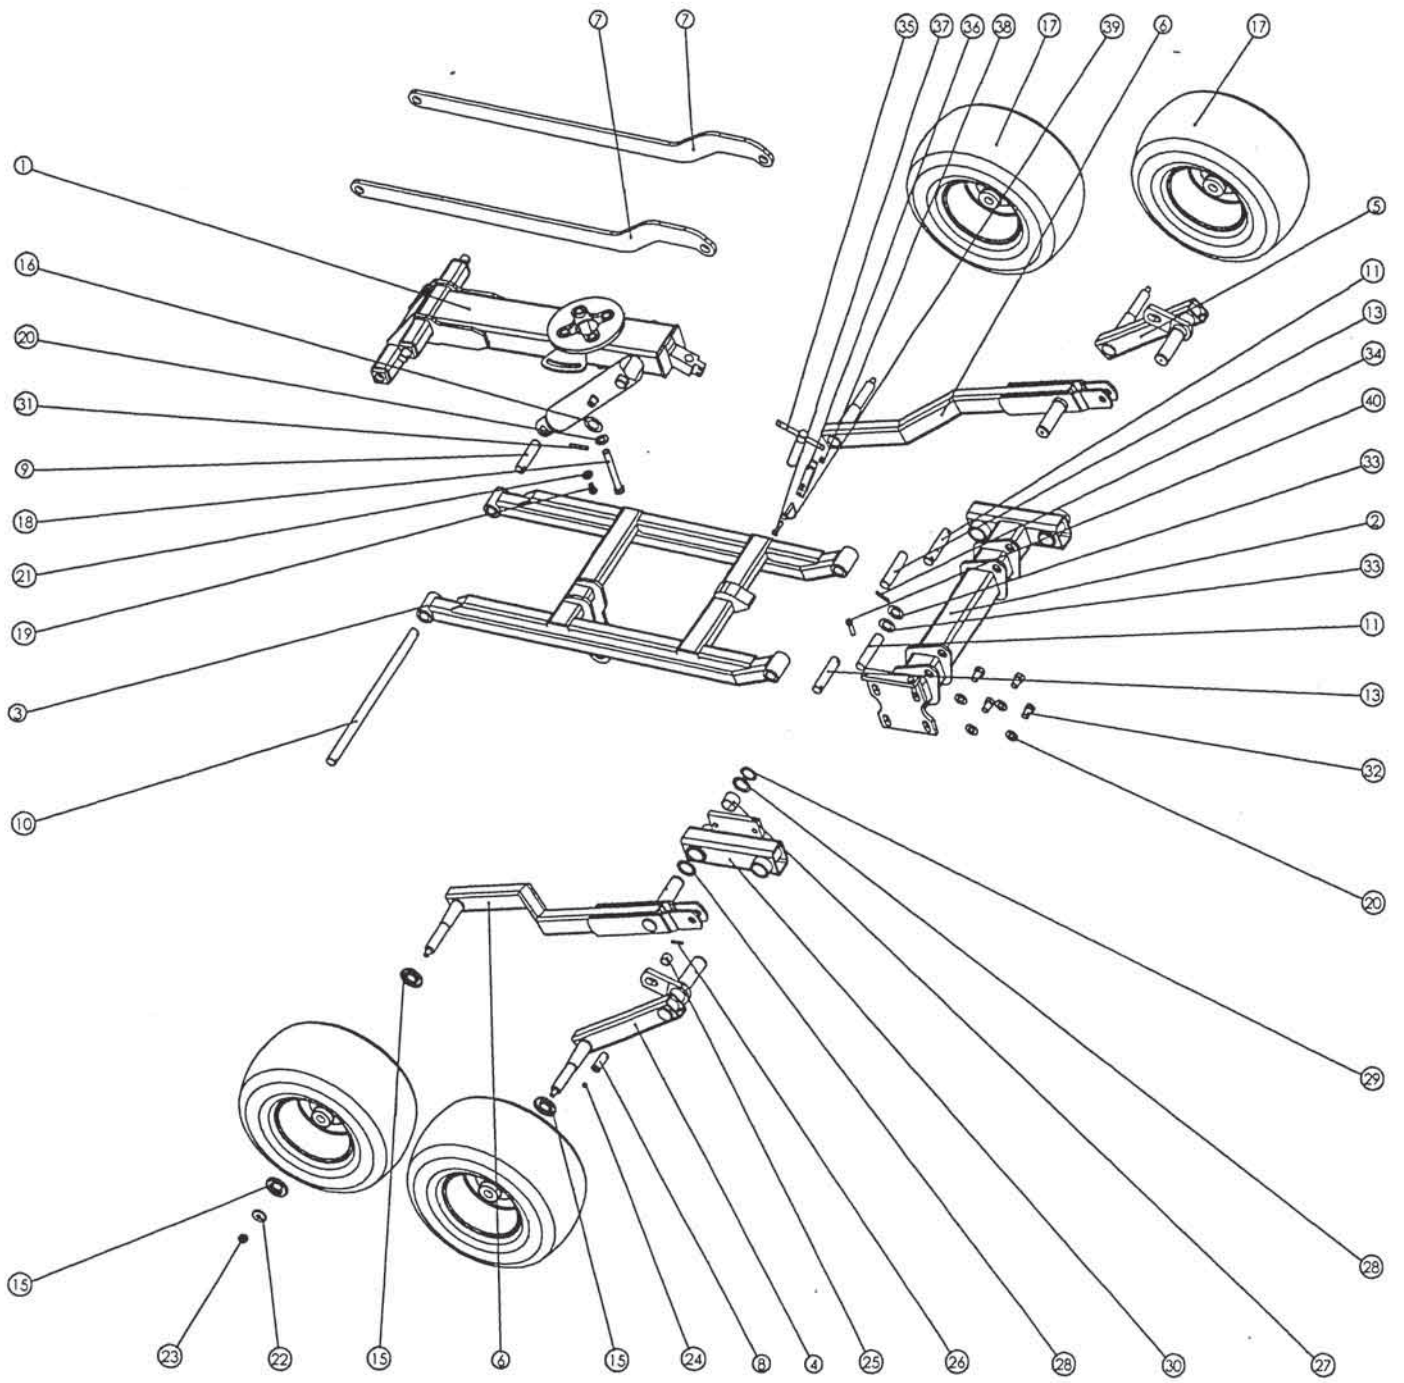

155974608 PLATE 18x8,50

Slika 7

Bild 7

Fig. 7

Slika 7

Bild 7

Fig. 7

Številka Broj Bild Fig	Kataloška številka Kataloški broj Ersatzteilnummer Spare Part Number	Naziv dela	Naziv dijela	Benennung	Description	Količina Komada Menge Quantity
1	155138004	Držalo rok koles var.	Držač ruku točkova var.	Radarmträger geschw.	Wheelarms holder weld.	1
2	155139003	Nosilec podvozja var.	Nosač podvožnjaka var.	Rahmenträger geschw.	Frame support weld.	1
3	155140607	Cev držalna leva var.	Cev leva var.	Tragrohr links geschw.	Support tube LH weld	1
4	155140509	Nosilec podvozja var.	Nosač podvožnjaka var.	Rahmenträger geschw.	Frame support weld.	1
5	155141508	Roka kolesa leva var.	Leva ruka točka var.	Radarm links geschw.	Wheel arm LH weld.	1
6	155141508	Roka kolesa desna var.	Desna ruka točka var.	Radarm rechts geschw.	Wheel arm RH weld.	1
7	155142204	Roka nihajna var.	Ruka njihajuća var.	Pendelarm geschw.	Swinging arm weld.	2
8	155143007	Os sprednja var.	Prednja osovina var.	Frontachse geschw.	Axle front - weld.	1
9	155143409	Uho var.	Uvo var.	Zwischenstk. geschw.	Bracket weld.	1
10	155142106	Vez	Veza	Strebe geschw.	Strut	2
12	155143702	Vzmet	Opruga	Feder	Spring	4
13	155143800	Drog 4	Poluga 4	Stange 4	Rod 4	1
14	155143908	Sornik 5	Svornjak 5	Bolzen 5	Bolt 5	2
15	155144006	Sornik 5	Svornjak 5	Bolzen 5	Bolt 5	2
16	155144104	Sornik 5	Svornjak 5	Bolzen 5	Bolt 5	1
17	150538706	Kolo 18x8.50-8 4ply	Točak 18x8.50-8 4ply	Laufrad 18x8.50-8 4 ply	Wheel 18x8.50-8 4 ply	4
18	152237510	Podložka 25,2/ 44 - 2	Podložka 25,2/ 44 - 2	Scheibe 25,2/ 44 - 2	Washer 25,2/ 44 - 2	16
19	150444601	Zatič prožni 6x40	Opružni klin 6x40	Spannhülse 6x40	Roll pin 6x40	16
20	150104309	Vijak M16x 30	Vijak M16x 30	Schraube M16x 30	Screw M16x 30	4
21	150427005	Podložka SKM 16	Podložka SKM 16	Scheibe SKM 16	Washer SKM 16	12
22	155149804	Vijak z ročko	Vijak s ručkom	Schraube mit Hebel	Screw with handle	1
23	155150105	Varovalo var.	Osigurač var.	Sicherungselement geschw.	Safety device weld.	1
24	150015003	Vijak M10x 40	Vijak M10x 40	Schraube M10x 40	Screw M10x 40	2
25	154146908	Sornik 18-22x 54	Svornjak 18-22x 54	Bolzen 18-22x 54	Bolt 18-22x 54	2
26	159776806	Obroč notranji IR 20x25x20,5	Unutrašnji obruč IR 20x25x20,5	Büchse 20x25x20,5	Bush 20x25x20,5	2
27	000246503	Mazalka AM 6	Mazalica AM 6	Nippel AM 6	Lubricator AM 6	6
28	150084704	Zatič prožni 5 x 32	Opružni klin 5 x 32	Spannhülse 5x32	Roll pin 5x32	2
29	000212004	Vijak M12 x 30	Vijak M12 x 30	Schraube M12 x 30	Screw M12 x 30	4
30	150393602	Matica M12	Navrtka M12	Mutter M12	Nut M12	4
31	150498205	Vijak M16 x130	Vijak M16 x130	Schraube M16 x130	Screw M16 x130	4
32	150261102	Vijak M12 x 16	Vijak M12 x 16	Schraube M12 x 16	Screw M12 x 16	1
33	150426907	Podložka SKM 12	Podložka SKM 12	Scheibe SKM 12	Washer SKM 12	5
34	150275302	Matica M8	Navrtka M8	Mutter M8	Nut M8	1
35	150434408	Puša PAP 3530 P10	Čaura PAP 3530 P10	Büchse PAP 3530 P10	Bush PAP 3530 P10	8
36	150453609	Vskočnik Z 35x2,5	Uskočnik Z 35x2,5	Sicherungsring aussen35x2,5	Circlip outer 35x2,5	4
37	150158304	Vijak M8 x 40	Vijak M8 x 40	Schraube M8 x 40	Screw M8 x 40	1
38	000210701	Vijak M10 x 30	Vijak M10 x 30	Schraube M10 x 30	Screw M10 x 30	4
39	150426809	Podložka SKM 10	Podložka SKM 10	Scheibe SKM 10	Washer SKM 10	4
40	150275400	Matica M10	Navrtka M10	Mutter M10	Nut M10	4
41	150351700	Vijak M16 x 80	Vijak M16 x 80	Schraube M16 x 80	Screw M16 x 80	2
42	155412804	Matica M16	Navrtka M16	Mutter M16	Nut M16	2
43	154538101	Zaščita ležaja	Ležajna zaščita	Lagerschutz	Bearing protection	8
44	150257304	Podložka 13	Podložka 13	Scheibe 13	Washer 13	4
45	151051701	Podložka 30,2/ 50 - 2	Podložka 30,2/ 50 - 2	Scheibe 30,2/ 50 - 2	Washer 30,2/ 50 - 2	1
46	155144408	Vijak 2	Vijak 2	Schraube 2	Screw 2	1
47	154109501	Blažilec	Ublaživač	Stoßdämpfer	Schoch absorber	1
48	150040208	Matica M16	Navrtka M16	Mutter M16	Nut M16	1
49	151178817	Podložka 35,5/ 60 - 2	Podložka 35,5/ 60 - 2	Scheibe 35,5/ 60 - 2	Washer 35,5/ 60 - 2	8
50	155144202	Vijak nastavni var.	Vijak	Verstellschraube	Adjusting screw	1
51	150398509	Zatič prožni 8x50	Opružni klin 8x50	Spannhülse 8x50	Roll pin 8x50	1
52	910094409	Zatik 8 x 50	Klin 8 x 50	Klappstecker 8x50	Linch pin 8x50	1