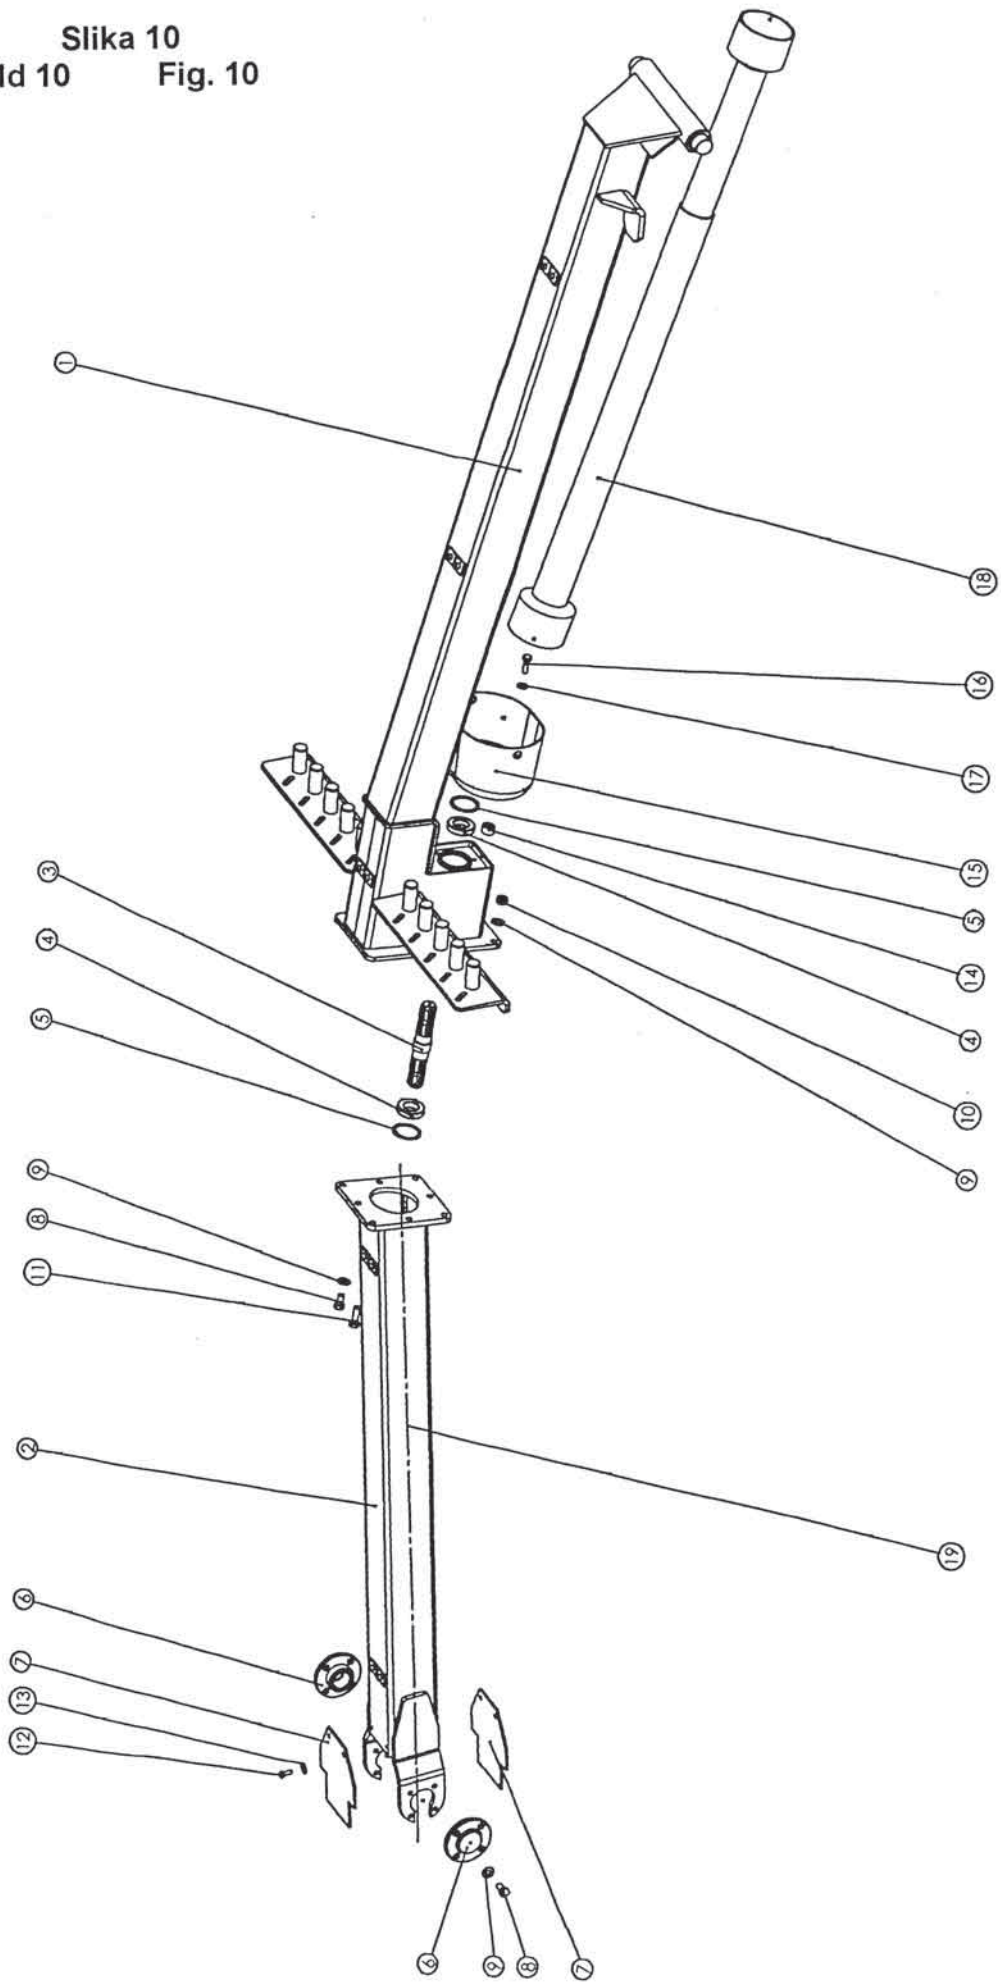

Slika 10

Bild 10

Fig. 10

Slika 10  
Bild 10 Fig. 10

Številka Broj Bild Fig.	Kataloška številka Kataloški broj Ersatzteilnummer Spare Part Number	Naziv dela.	Naziv dijela	Benennung	Description	Količina Komada Menge Quantity
1	155136104	Valj hidravlični	Hidraulički cilindar	Hydraulikzylinder	Hydraulic cylinder	2
2	155136300	Valj hidravlični	Hidraulički cilindar	Hydraulikzylinder	Hydraulic cylinder	1
3	155136408	Valj hidravlični	Hidraulički cilindar	Hydraulikzylinder	Hydraulic cylinder	1
4	155136505	Sornik var.	Svornjak zav.	Bolzen geschw	Pin	2
5	150299803	Zatik traktorski 8x45	Traktorski klin 8x45	Klappstecker 8x45	Linch pin 8x45	2
6	155136701	Cev hidravlična zad.	Hidraulička cev zadnja	Leitung - hinten	Pipe - back	3
7	155136809	Cev hidravlična sred.	Hidraulička cev srednja	Leitung - mitte	Pipe - middle	3
8	155136907	Cev hidravlična spr.	Hidraulička cev prednja	Leitung - front	Pipe - front	3
9	155137005	Cev hidravlična flek.	Hidraulička cev flek.	Ölschlauch	Hose	1
10	155137103	Cev hidravlična flek.	Hidraulička cev flek.	Ölschlauch	Hose	2
11	155137201	Cev hidravlična flek.	Hidraulička cev flek.	Ölschlauch	Hose	3
12	155137309	Cev hidravlična flek.	Hidraulička cev flek.	Ölschlauch	Hose	1
13	155137407	Cev hidravlična flek.	Hidraulička cev flek.	Ölschlauch	Hose	1
14	155137504	Cev hidravlična flek.	Hidraulička cev flek.	Ölschlauch	Hose	3
16	150458409	Razdelilnik trokraki	Trokraki razvodnik	T-Verschraubung	T-Connection	2
17	150458203	Vijak votli M14x1.5	Šuplji vijak M14x1.5	Hohlschraube M14x1,5	Screw hollow M14x1,5	5
18	000252906	Podložka tesnilna A14x20x1.5 C	Zaptivna podložka A14x20x1.5 C	Dichtungsscheibe A14x20x1,5C	Seal washer A14x20x1,5C	10
19	150310407	Matica M14x1.5	Navrtka M14x1.5	Mutter M14x1.5	Nut M14x1.5	6
20	150310504	Prstan tesnilni 8	Zaptivni prsten 8	Dichtring 8	Seal ring 8	6
21	150546001	Koleno 90	Koleno 90	Winkelschottverschraubung 90	Connecting screw 90	3
22	150483202	Spojka vmesna ravna kpl.	Srednja spojnica ravna kpl.	Verschraubung ger.	Threaded connection	4
23	150037800	Reduktor CM 22x1.5 / M16x1.5	Reduktor CM 22x1.5 / M16x1.5	Reduktionsgetriebe CM 22x1.5 / M16x1.5	Gear-box CM 22x1.5 / M16x1.5	3
24	000252906	Podložka tesnilna A22x27	Zaptivna podložka A22x27	Dichtring A22x27	Seal ring A22x27	3
25	150108403	Spojka AMD M22x1.5	Spojnica AMD M22x1.5	Stecker- Schnellverschl. AMD M22x1.5	Pin AMD M22x1.5	3
26	150167704	Vezalka VTO 15 250 S tr.	Stega VTO 15 250 S tr.	Klemme VTO 15 250 S tr.	Clip VTO 15 250 S tr.	15
27	150455402	Ploščica zgornja GD 1 D	Gornja ploščica GD 1 D	Platte GD 1 D	Plate GD 1 D	14
28	150455509	Nosilec cevi PVC 108/08 PP	Nosač cevi PVC 108/08 PP	Leitungshalter PVC 108/08 PP	Pipe holder - plastic PVC 108/08 PP	14
29	150056502	Vijak M6x35	Vijak M6x35	Schraube M6x35	Screw M6x35	14