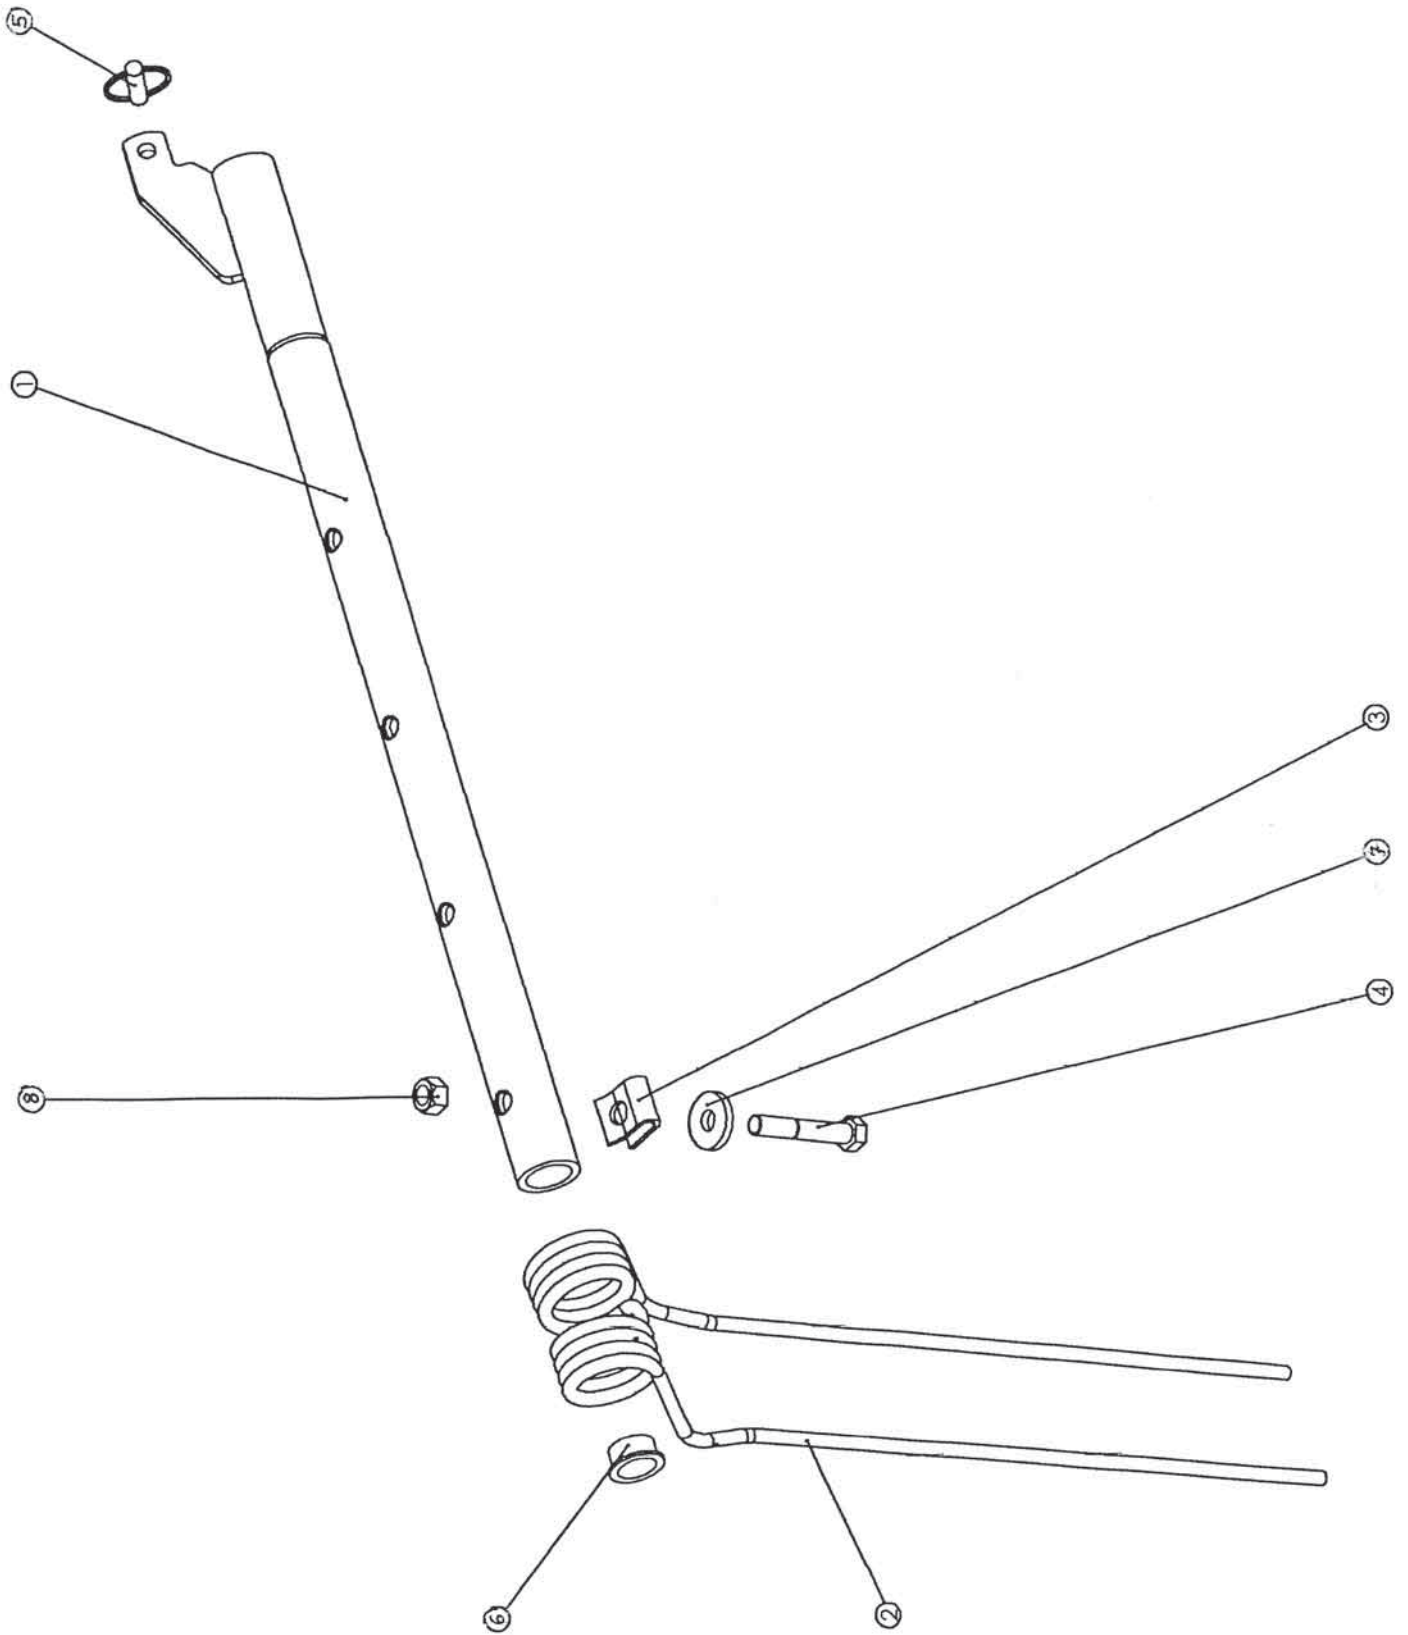

Številka Broj Bild Fig.	Kataloška številka Kataloški broj Ersatzteilnummer Spare Part Number	Naziv dela	Naziv dijela	Benennung	Description	Količina Komada Menge Quantity
1	155121600	Roka vzmetnih prstov var.	Ruka opružnih prstiju var.	Zinkenarm geschw.	Tine arm	1
2	154928500	Prst vzmetni RAL 90030	Opružni prsti RAL 90030	Zinken RAL 90030	Tine RAL 90030	4
3	153434402	Pločevina vodilna	Vodeči lim	Befestigungsklemme	Clip	4
4	150140804	Vijak M12x 70	Vijak M12x 70	Schraube M12x 70	Screw M12x 70	4
5	150398803	Zatik traktorski 10x45	Traktorski klin 10x45	Klappstecker 10x45	Linch pin 10x45	4
6	150442603	Čep notranji plastični 600 D272 GPN	Unutrašnji plastični čep 600 D272 GPN	Kunststoffzapfen 600 D272 GPN	Plastic plug 600 D272 GPN	1
7	154759602	Podložka 13 / 35 - 5	Podložka 13 / 35 - 5	Scheibe 13 / 35 - 5	Washer 13 / 35 - 5	4
8	150393602	Matica M12	Navrtka M12	Mutter M12	Nut M12	4
	155121502	Nosilec prstov kpl.				4

Slika 9

Bild 9

Fig. 9

Slika 9

Bild 9

Fig. 9

Slika 9

Bild 9

Fig. 9