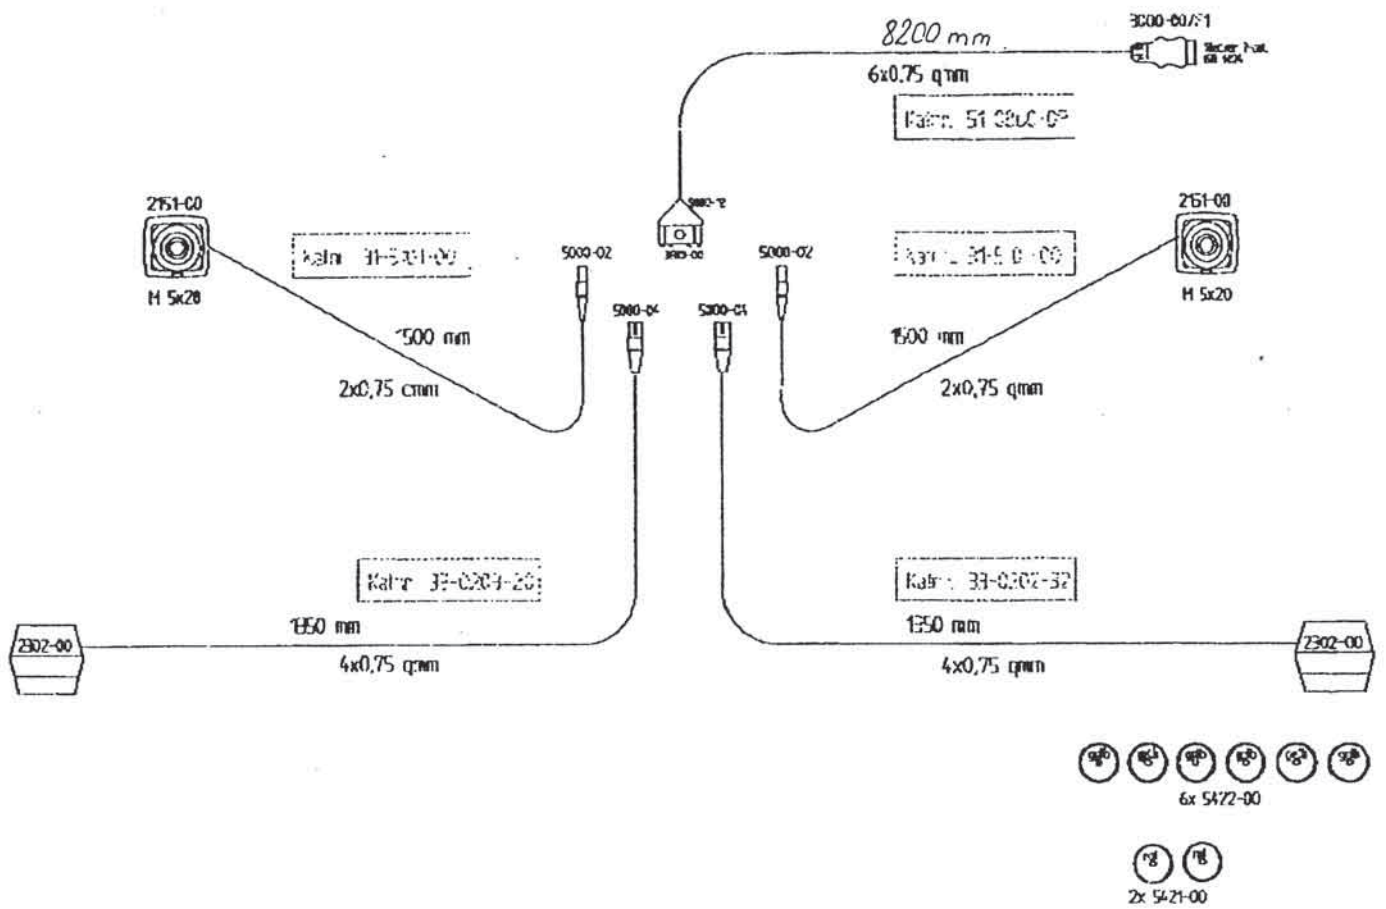

Številka Broj Bild Fig.	Kataloška številka Kataloški broj Ersatzteilnummer Spare Part Number	Naziv dela	Naziv dijela	Benennung	Description	Količina Komada Menge Quantity
1	150537100	Oprema svetlobna STAR 600	Svetlosna oprema STAR 600	Beleuchtung STAR 600	Electrical illumination STAR 600	1

Slika12

Bild 12

Fig. 12